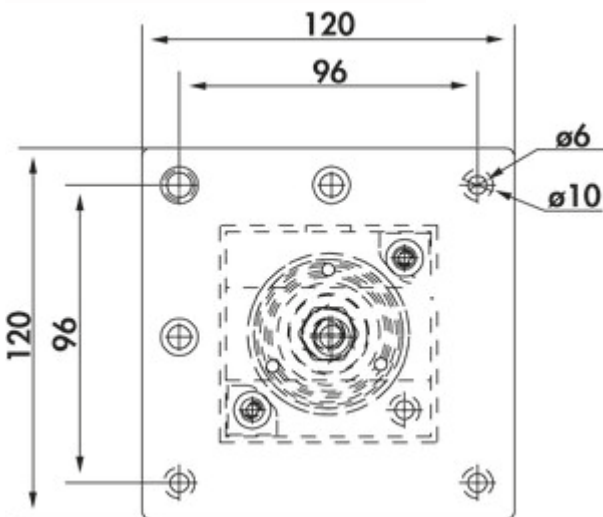

✓ quadratisch

Stützfuß. Quadratisch, nicht kürzbar.

— Höhe zzgl. 5 mm Höhenverstellung

— Rohr 70 x 70 mm

— kann eckbündig/mittig montiert werden

— mit 1 integrierten SCHUKO-Steckdose und USB A/C Ladefunktion (USB A Quick Charge 3.0/USB C Power Delivery 3.0)

— Zuleitung 1900 mm, 3-adrig, freie Enden

— Tragkraft ca. 120 kg

[weitere Infos...](#)

Technische Daten

| | |
|------------------------------|-------------|
| Artikeltyp | Stützfuß |
| Höhe | 870 mm |
| Breite | 70 mm |
| Form | quadratisch |
| Tragkraft | 120 kg |
| Länge der Zuleitung (primär) | 1.900 mm |

| | |
|--------------------------------------|--|
| USB-Typ | USB-A USB-C |
| Ausführung USB | USB A Quick Charge 3.0 USB C Power Delivery 3.0 |
| Höhenverstellung | 5 mm |
| Anzahl integrierte SCHUKO-Steckdosen | 1 |
| Rohrmaß | 70 x 70 mm |
| Aufbauhöhe auf Konsole | 1 mm |