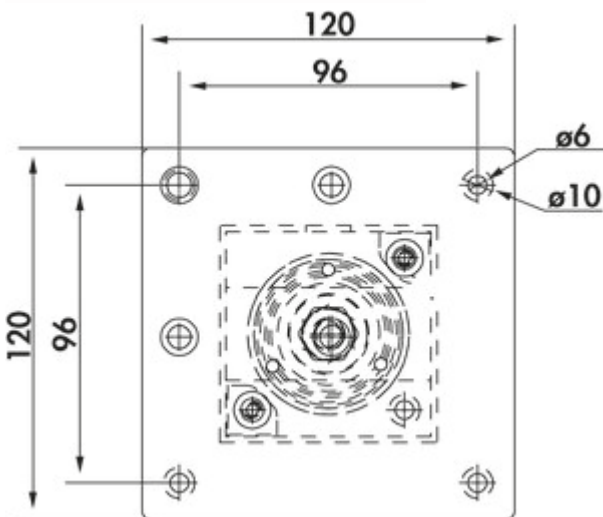

Connero 3

Produktnummer: 3011112
 Konfiguration: schwarz matt, H 870 mm

Konfigurationsoptionen

- 3011111 | schwarz matt, H 720 mm
- 3011112 | schwarz matt, H 870 mm
- 3011113 | schwarz matt, H 1100 mm

✓ Stützfuß

✓ quadratisch

Stützfuß. Quadratisch, nicht kürzbar.

- Höhe zzgl. 5 mm Höhenverstellung
- Rohr 70 x 70 mm
- kann eckbündig/mittig montiert werden
- mit 1 integrierten SCHUKO-Steckdose und USB A/C Ladefunktion (USB A Quick Charge 3.0/USB C Power Delivery 3.0)
- Zuleitung 1900 mm, 3-adrig, freie Enden
- Tragkraft ca. 120 kg

[weitere Infos...](#)

Technische Daten

Artikeltyp	Stützfuß	Ausführung USB	USB A Quick Charge 3.0 USB C Power Delivery 3.0
Breite	70 mm	Höhenverstellung	5 mm
Form	quadratisch	Anzahl integrierte SCHUKO-Steckdosen	1
Tragkraft	120 kg	Rohrmaß	70 x 70 mm
Länge der Zuleitung (primär)	1.900 mm	Aufbauhöhe auf Konsole	1 mm
USB-Typ	USB-A USB-C		

Maßskizze (PDF)