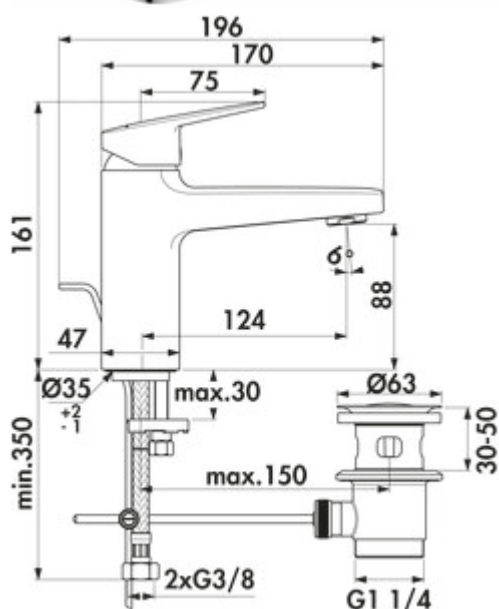

## Ideal Standard Ceraplan Bad

Productnummer: 5024078

Configuratie: chroom, hoogdruk

### Configuratie-opties

5024078 | chroom, hoogdruk

- ✓ Wastafelkraan
- ✓ hoogdruk
- ✓ Debietbegrenzer

Eengreepsmengkraan. Met trekstang-afloopgarnituur 1¼", keramisch binnenwerk en ECO-functie (met temperatuurregeling en straalregelaar van 5 l).

— boor Ø 35 mm

— EASY-FIX montagesysteem

German  
Engineering

[meer info...](#)

## Technische gegevens

Type artikel	Wastafelkraan	Bedrijfsdruk	hoogdruk
Merk	Ideal Standard	Breed	47 mm
Aantal handgrepen	1	Materiaal	messing
Totale installatiehoogte	161 mm	Garnitur	Met trekstang-afloopgarnituur 1¼"
Bereik	124 mm	Werkbladdikte	30 mm
Afvoerhoogte	88 mm	Aantal kraangaten	1
Bedrijfsmodus	Hefboom	ECO-functie	Debietbegrenzer Waterbesparende functie temperatuurregeling straalregelaar van 5 l
Boordiameter	35 mm	Temperatuurbegrenzer/ brandbeveiliging	Ja
positie hendel	boven	Hellingshoek van beluchter	6 °
Hefboomlengte	75 mm	Slangschroefdraad	3/8"
Patroon met keramische afdichtingsschijven	Ja	Max. Debiet bij 3 bar	5 l/min
Type fitting	Eengreepsmengkraan		