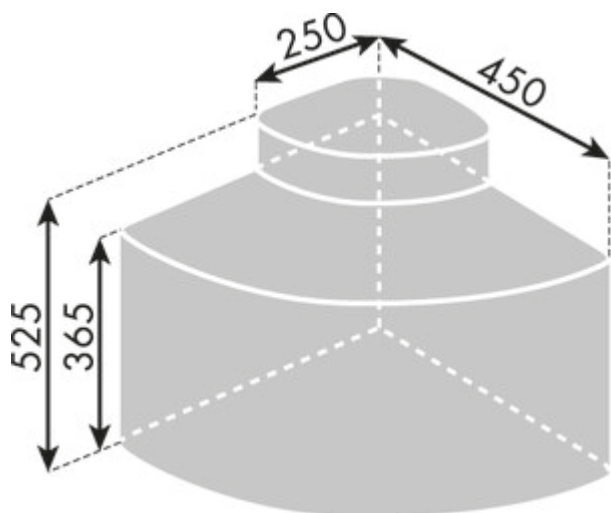

### Configuratie-opties

8013172 | antraciet

- ✓ Voor Zwenktechniek
- ✓ zwenktechniek
- ✓ 39 l

Compleet met biologisch deksel en 4 adsorptiekoolfilters (ca. jaarbehoefte).

— afvalvolume 39 (3 x 9/1 x 12) liter

— techniek: zwenktechniek

— montage: kastbodem/-wand

[meer info...](#)

### Technische gegevens

Type artikel	Systeem voor afvalinzameling	Technologie openen	zwenktechniek
Hoogte	525 mm	Type afvalverzamelaar	Voor Zwenktechniek
Kastbreedte	500 mm	Totaal volume	39 l
Monteren/bevestigen	kastbodem kastwand	Volume/inhoud container 1	9 l
Materiaal container	kunststof	Volume/inhoud container 2	9 l
Kleur totale dekking	antraciet	Volume/inhoud container 3	9 l
Kleur deksel	groen	Volume/inhoud container 4	12 l
Materiaal Deckel	kunststof	Volume/inhoud container	9/9/9/12
Omslag	Ja	Biodeksel emmerafmetingen	12 l
Type hoes	Volledig deksel	Biologisch deksel	Ja
Aantal containers	4	Meer delen	4 adsorptiekoolfilters