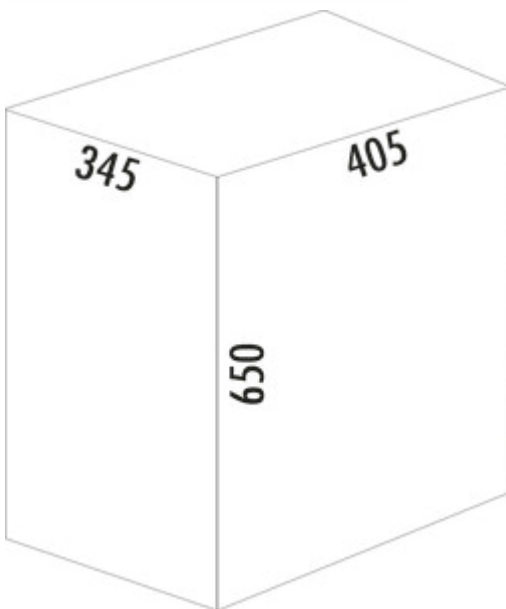

WESCO® Big Double Boy

Produktnummer: 8011699
Konfiguration: sand matt

Konfigurationsoptionen

- 8011694 | rot
- 8011695 | mandel
- 8011696 | schwarz matt
- 8011697 | weiß matt
- 8011698 | graphit matt
- 8011699 | sand matt
- 8011795 | cool grey

- ✓ freistehende Behälter
- ✓ Fußtrittmechanismus
- ✓ 36 l
- Abfallvolumen 36 (2 x 18) Liter
- Korpus pulverbeschichtetes Stahlblech
- Deckel Edelstahl
- Einsatz Kunststoff
- Fußtritt Edelstahl

[weitere Infos...](#)

Technische Daten

Artikeltyp	freistehender Behälter	Form	eckig
Marke	WESCO®	Spülmaschineneignung	Nicht spülmaschinene geeignet
Breite	405 mm	Höhe Einsatz	588 mm
Weiteres	Befestigungsmöglichkeit für Müllbeutel	Breite Einsatz	190 mm
Material Deckel	Edelstahl	Tiefe Einsatz	235 mm
Deckel	Ja	Material Einsatz	Kunststoff
Deckelart	Verschlussdeckel	Volumen/Inhalt Behälter	18/18
Anzahl Behälter	2	Mülleimer Maße	650 x 405
Öffnungstechnik	Fußtrittmechanismus	Schließmechanismus	Mit Dämpfer
Bauart Abfallsammler	freistehende Behälter	Material Korpus	pulverbeschichtetes Stahlblech
Gesamtvolumen	36 l	Material Fußtritt	Edelstahl
Volumen/Inhalt Behälter 1	18 l	Arretierbarkeit	in offener Stellung
Volumen/Inhalt Behälter 2	18 l	Alte Wesco Art.Nr.	381411-87