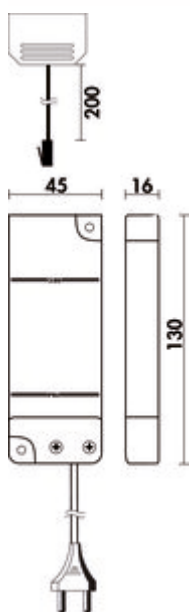

LED converter 24 E

Productnummer: 7061169

Configuratie: wit

Configuratie-opties

7061169 | wit

- ✓ 15 watt
- ✓ Armatuur sleuven: 6
- ✓ 2.000 mm
- 15 watt, 24 VDC
- met 6-voudige verdeler
- 2000 mm netsnoer
- aansluitwaarden van de afzonderlijke lampen moeten in acht genomen worden (watt)

[meer info...](#)

Technische gegevens

Type artikel	Converter	Vorm	hoekig
Breed	130 mm	Vervangbare verlichting	Nee
Opmerking	aansluitwaarden (watt) van de afzonderlijke lampen moeten in acht genomen worden	Lengte van de toevoering (primair)	2.000 mm
Stroom	15 watt	Armatuur sleuven	6