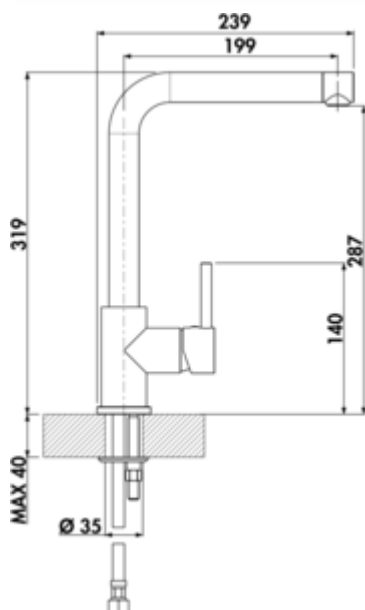

LINEA Gramix 1 hoogdruk kraan

Productnummer: 1100403

Configuratie: graniet metallico

Configuratie-opties

1100401 | graniet nero
 1100402 | graniet espresso
 1100403 | graniet metallico
 1100405 | graniet magnolia
 1100406 | graniet concrete
 1100407 | graniet lava
 1100408 | granit nero assoluto

- ✓ Gootsteenkraan
- ✓ hoogdruk
- ✓ met zwenkbare uitloop

Eengreepsmengkraan. Met zwenkbare uitloop, zijdelingse hendel en keramisch binnenwerk

met laminaire straalregelaar. — zwenkbereik 360°

— boor Ø 35 mm

BELGAQUA

[meer info...](#)

Technische gegevens

Type artikel	Gootsteenkraan	positie hendel	zijdelingse hendel
Merk	LINEA	Patroon met keramische afdichtingschijven	Ja
Aantal handgrepen	1	Draaibare uitloop	360°
Totale installatiehoogte	319 mm	Type balk	Laminaire straal
Bereik	199 mm	Type fitting	Eengreepsmengkraan
uitloop	met zwenkbare uitloop	Bedrijfsdruk	hoogdruk
Afvoerhoogte	287 mm	Materiaal	messing
Bedrijfsmodus	Hefboom	Werkbladdikte	40 mm
Hoogte	319 mm	Aantal kraangaten	1
Boordiameter	35 mm	Minimale afstand muur tot middelste kraangat	0 mm