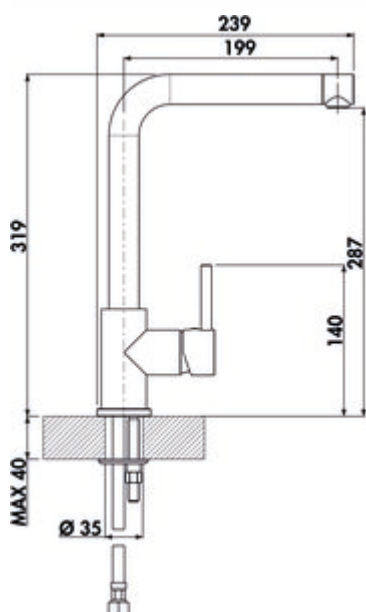

LINEA Gramix 1 hoogdruk kraan

Productnummer: 1100403
Configuratie: graniet metallico

Configuratie-opties

1100401 | graniet nero
1100402 | graniet espresso
1100403 | graniet metallico
1100405 | graniet magnolia
1100406 | graniet concrete
1100407 | graniet lava
1100408 | granit nero assoluto

- ✓ Gootsteenkraan
- ✓ hoogdruk
- ✓ met zwenkbare uitloop

Eengreepsmengkraan. Met zwenkbare uitloop, zijdelingse hendel en keramisch binnenwerk

met laminaire straalregelaar. — zwenkbereik 360°

— boor Ø 35 mm

BELGAQUA

[meer info...](#)

Technische gegevens

Type artikel	Gootsteenkraan	Patroon met keramische afdichtingschijven	Ja
Merk	LINEA	Draaibare uitloop	360°
Aantal handgrepen	1	Type balk	Laminaire straal
Totale installatiehoogte	319 mm	Type fitting	Eengreepsmengkraan
Bereik	199 mm	Bedrijfsdruk	hoogdruk
uitloop	met zwenkbare uitloop	Materiaal	messing
Afvoerhoogte	287 mm	Werkbladdikte	40 mm
Bedrijfsmodus	Hefboom	Aantal kraangaten	1
Boordiameter	35 mm	Slangdouche met veergeleiding	Nee
positie hendel	rechts	Minimale afstand muur tot middelste kraangat	0 mm