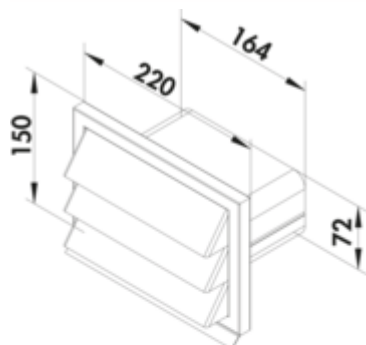

### Konfigurationsoptionen

4033015 | Edelstahl

✓ Außenjalousie

✓ Stecksystem zum nachträglichen Verkleben

210 x 140 mm, mit Rückstauklappe für Anschluss 169 x 77 mm an COMPAIR® flow 125.

— Stutzentiefe 90 mm

### Technische Daten

Artikeltyp	Außenjalousie	Stutzentiefe	90 mm
Höhe	140 mm	Anschlussdurchmesser	125 mm
Breite	210 mm	Ausführung Jalousie	mit Rückstauklappe
Material	Edelstahl	Systemmaß	125
Montage/Befestigung	Stecksystem zum nachträglichen Verkleben	Anschlussform	eckig
Zertifizierung	Rostfrei	Lüftungssystem	COMPAIR flow 125
Form	eckig		