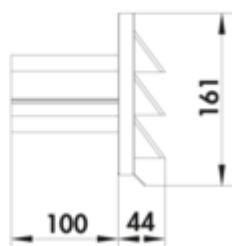

### Konfigurationsoptionen

4033015 | Edelstahl

✓ Außenjalousie

✓ Stecksystem zum nachträglichen Verkleben

210 x 140 mm, mit Rückstauklappe für Anschluss 169 x 77 mm an COMPAIR® flow 125.

— Stutzentiefe 90 mm

### Technische Daten

Artikeltyp	Außenjalousie	Stutzentiefe	90 mm
Höhe	140 mm	Anschlussdurchmesser	125 mm
Breite	210 mm	Ausführung Jalousie	mit Rückstauklappe
Material	Edelstahl	Systemmaß	125
Montage/Befestigung	Stecksystem zum nachträglichen Verkleben	Anschlussform	eckig
Zertifizierung	Rostfrei	Lüftungssystem	COMPAIR flow 125
Form	eckig		