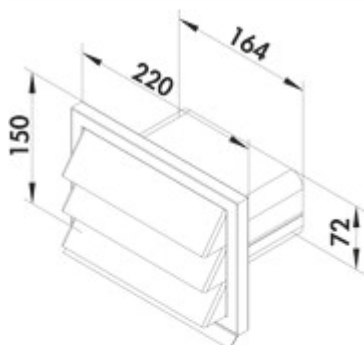

E-Jal flow 125 Außenjalousie

Produktnummer: 4033015

Konfiguration: Edelstahl

Konfigurationsoptionen

4033015 | Edelstahl

- ✓ Außenjalousie
- ✓ Stecksystem zum nachträglichen Verkleben

210 x 140 mm, mit Rückstauklappe für Anschluss 169 x 77 mm an COMPAIR® flow 125.

— Stutzentiefe 90 mm

[weitere Infos...](#)

Technische Daten

Artikeltyp	Außenjalousie	Stutzentiefe	90 mm
Breite	210 mm	Anschlussdurchmesser	125 mm
Material	Edelstahl	Ausführung Jalousie	mit Rückstauklappe
Montage/Befestigung	Stecksystem zum nachträglichen Verkleben	Systemmaß	125
Zertifizierung	Rostfrei	Anschlussform	eckig
Form	eckig	Lüftungssystem	COMPAIR flow 125