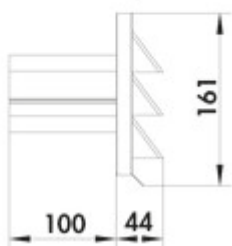

E-Jal flow 125 Außenjalousie

Produktnummer: 4033015

Konfiguration: Edelstahl

Konfigurationsoptionen

4033015 | Edelstahl

- ✓ Außenjalousie
- ✓ Stecksystem zum nachträglichen Verkleben

210 x 140 mm, mit Rückstauklappe für Anschluss 169 x 77 mm an COMPAIR® flow 125.

— Stutzentiefe 90 mm

[weitere Infos...](#)

Technische Daten

Artikeltyp	Außenjalousie	Stutzentiefe	90 mm
Breite	210 mm	Anschlussdurchmesser	125 mm
Material	Edelstahl	Ausführung Jalousie	mit Rückstauklappe
Montage/Befestigung	Stecksystem zum nachträglichen Verkleben	Systemmaß	125
Zertifizierung	Rostfrei	Anschlussform	eckig
Form	eckig	Lüftungssystem	COMPAIR flow 125