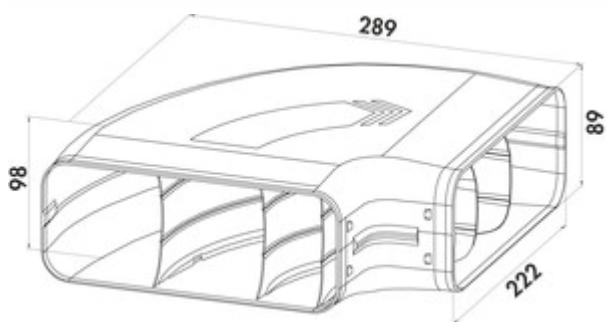

PRIME flow P-RBH 150 buisbocht horizontaal 90°

Productnummer: 4051006

Configuratie: lichtgrijs

Configuratie-opties

4051006 | lichtgrijs

- ✓ Verbindingselement
- ✓ N-kliksysteem met geïntegreerde vergrendelingselementen
- N-kliksysteem voor een veilige verbinding met de universele verbinder
- met geoptimaliseerde luchtleschoepen
- stromingstechnisch verbeterd

[meer info...](#)

Technische gegevens

Type artikel	Verbindingselement	Systeemdimensie	150
Merk	PRIME flow	Uitgangsaandrijving	hoekig
Breed	289 mm	Ventilatiesysteem	COMPAIR PRIME flow®
Monteren/bevestigen	N-kliksysteem met geïntegreerde vergrendelingselementen		