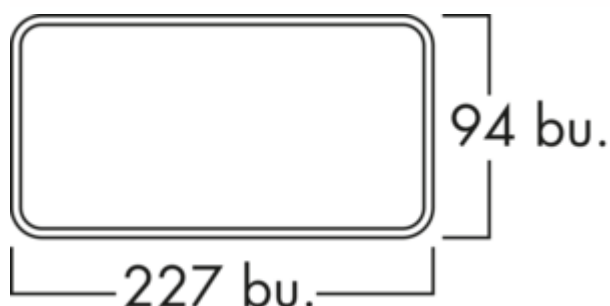

### Configuratie-opties

4043066 | wit, roestvrij staal

✓ Muurdoorvoerunit

✓ montage in de wand

Muurdoorvoerunit met telescoopbuis, incl. ingebouwd warmte-isolatiesysteem THERMOBOX en **roestvrijstalen buitenjaloerie E-Jal**.

— buisaansluiting 227 x 94 mm

— aansluitdiepte 80 mm

— inbouwdiepte 350–500 mm, inkortbaar tot 290 mm

— muurdoorvoer Ø ca. 155 mm

— Blower-Door gecertificeerd (vereiste openingsdruk >65 Pa)

[meer info...](#)

### Technische gegevens

Type artikel	Muurdoorvoerunit	Ondersteuningsdiepte	80 mm
Materiaal	roestvrij staal	Diameter muuropening	155 mm
Monteren/bevestigen	montage in de wand	Diameter aansluiting	150 mm
Certificering	roestvrij	Wandbox-versie	muurdoorvoerunit met telescoopbuis, incl. ingebouwd warmte-isolatiesysteem THERMOBOX en roestvrijstalen buitenjaloerie E-Jal
Eigenschappen	inkortbaar	Afmetingen buismof	buisaansluiting 227 x 94 mm
Vorm	hoekig	Systeemdimensie	150
Installatie diepte	350–500 mm	Uitgangsaandrijving	hoekig
Buitendiameter	150 mm	Ventilatiesysteem	COMPAIR flow 150
Verkortbaarheid	inkortbaar tot 290 mm	Openingsdruk	> 65 Pa