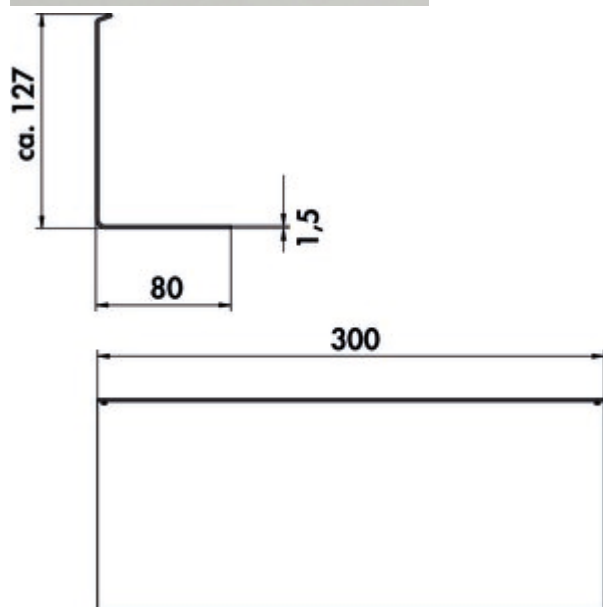

transFORM opbergvlak 1

Productnummer: 8041220

Configuratie: zwart mat

Configuratie-opties

8041220 | zwart mat

- ✓ Relingsysteem
- ✓ L-vorm
- L-vormig.
- gepoedercoat
- 120 x 300 x 80 mm (H x B x D)

[meer info...](#)

Technische gegevens

Type artikel	Relingsysteem	Vorm	L-vorm
Breed	300 mm	Aantal opslagelementen	1
Oppervlak/coating	poedergecoat		

Accessoires

8041210	transFORM, Relingsysteem, L 1800 mm
8041211	transFORM, Relingsysteem, L 2400 mm
8041212	transFORM, Relingsysteem, L 1800 mm
8041213	transFORM, Relingsysteem, L 2400 mm
8041214	transFORM profielen, Relingsysteem, L 900 mm
8041215	transFORM profielen, Relingsysteem, L 1200 mm
8041216	transFORM profielen, Relingsysteem, L 1500 mm
8041217	transFORM opzetrek, Relingsysteem, 750 x 300 x 180 mm (H x B x D)
8041218	transFORM opzetrek, Relingsysteem, 900 x 300 x 180 mm (H x B x D)
8041219	transFORM opzetrek, Relingsysteem, 1200 x 300 x 180 mm (H x B x D)
8041220	transFORM opbergvlak 1, Relingsysteem, zwart mat
8041221	transFORM opbergvlak 2, Relingsysteem, zwart mat
8041222	transFORM legbord 3, Relingsysteem, zwart mat
8041223	transFORM kruidenbord, Relingsysteem, zwart mat
8041224	transFORM flessenhouder, Relingsysteem, zwart mat
8041225	transFORM opbergvlak 4, Relingsysteem, zwart mat
8041226	transFORM papierrolhouder, Relingsysteem, zwart mat
8041227	transFORM glazenhouder, Relingsysteem, zwart mat
8041228	transFORM strip met haken, Relingsysteem, zwart mat
8041229	transFORM koker, Relingsysteem, zwart mat
8041230	transFORM Powerbox, Relingsysteem, zwart mat
8041245	transFORM profielen, Relingsysteem, L 1800 mm
8041246	transFORM profielen, Relingsysteem, L 2400 mm
8041258	transFORM Set-1, Relingsysteem, zwart mat
8041255	transFORM Set-2, Relingsysteem, zwart mat
8041256	transFORM Set-3, Relingsysteem, zwart mat
8041254	transFORM Set-4, Reksysteem, zwart mat