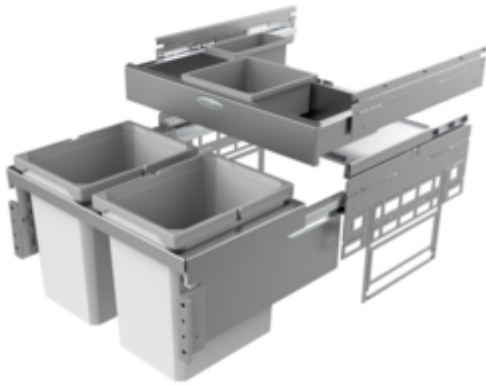

## Cox® Base 360 K/600-2 met Base-Board

Productnummer: 8012802

Configuratie: zonder biologisch deksel, lichtgrijs, H 460 mm

### Configuratie-opties

- 8012802 | zonder biologisch deksel, lichtgrijs, H 460 mm
- 8012803 | met biologisch deksel, lichtgrijs, H 460 mm
- 8013802 | zonder biologisch deksel, antraciet, H 460 mm
- 8013803 | met biologisch deksel, antraciet, H 460 mm

- ✓ Frontuittreksystemen
- ✓ volledig uittrekbaar
- ✓ 31 l
  - diepte van de geleidingrail 470 mm
  - afvalvolume 31 (2 x 15,5) liter
  - techniek: volledig uittrekbaar
  - montage: kastwand en frontpaneel
  - met softintreksysteem en demping
  - inbouwdiepte 320 mm
  - 1 x 2,7 l en 1 x 1,2 l bewaar dozen alsook 4 houders inbegrepen

### Technische gegevens

Type artikel	Systeem voor afvalinzameling	Totaal volume	31 l
Hoogte	360 mm	Volume/inhoud container 1	15,5 l
Breed	600 mm	Volume/inhoud container 2	15,5 l
Kastbreedte	600 mm	Vorm	hoekig
Monteren/bevestigen	kastwand frontpaneel	Zacht sluiten	Ja
Materiaal container	kunststof	Volume/inhoud container	15,5/15,5
Omslag	Nee	Volume/capaciteit ladebak 1	2,7 l
Aantal containers	2	Volume/capaciteit ladebak 2	1,2 l
Technologie openen	volledig uittrekbaar	Installatie diepte	320 mm
Aantal containers in extra lade	1	Biologisch deksel	Nee
Type afvalverzamelaar	Frontuittreksystemen	Vergrendelmechanisme	Met demper
Geleiderail diepte	470 mm		