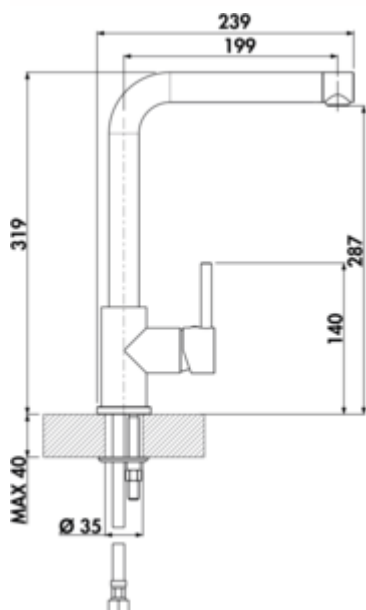

LINEA Gramix 1 hoogdruk kraan

Productnummer: 1100402

Configuratie: graniet espresso

Configuratie-opties

1100401 | graniet nero
 1100402 | graniet espresso
 1100403 | graniet metallico
 1100405 | graniet magnolia
 1100406 | graniet concrete
 1100407 | graniet lava
 1100408 | granit nero assoluto

✓ Gootsteenkraan

✓ hoogdruk

✓ met zwenkbare uitloop

Eengreepsmengkraan. Met zwenkbare uitloop, zijdelingse hendel en keramisch binnenwerk

met laminaire straalregelaar. — zwenkbereik 360°

— boor Ø 35 mm

BELGAQUA

[meer info...](#)

Technische gegevens

| | | | |
|--------------------------|-----------------------|--|--------------------|
| Type artikel | Gootsteenkraan | positie hendel | zijdelingse hendel |
| Merk | LINEA | Patroon met keramische afdichtingschijven | Ja |
| Aantal handgrepen | 1 | Draaibare uitloop | 360° |
| Totale installatiehoogte | 319 mm | Type balk | Laminaire straal |
| Bereik | 199 mm | Type fitting | Eengreepsmengkraan |
| uitloop | met zwenkbare uitloop | Bedrijfsdruk | hoogdruk |
| Afvoerhoogte | 287 mm | Materiaal | messing |
| Bedrijfsmodus | Hefboom | Werkbladdikte | 40 mm |
| Hoogte | 319 mm | Aantal kraangaten | 1 |
| Boordiameter | 35 mm | Minimale afstand muur tot middelste kraangat | 0 mm |