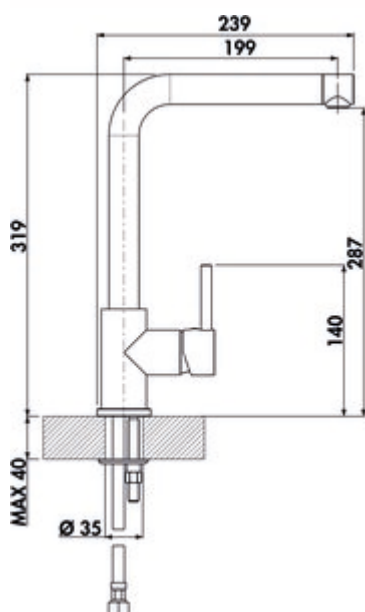

LINEA Gramix 1 hoogdruk kraan

Productnummer: 1100402
Configuratie: graniet espresso

Configuratie-opties

1100401 | graniet nero
1100402 | graniet espresso
1100403 | graniet metallico
1100405 | graniet magnolia
1100406 | graniet concrete
1100407 | graniet lava
1100408 | granit nero assoluto

- ✓ Gootsteenkraan
- ✓ hoogdruk
- ✓ met zwenkbare uitloop

Eengreepsmengkraan. Met zwenkbare uitloop, zijdelingse hendel en keramisch binnenwerk

met laminaire straalregelaar. — zwenkbereik 360°

— boor Ø 35 mm

BELGAQUA

[meer info...](#)

Technische gegevens

Type artikel	Gootsteenkraan	positie hendel	zijdelingse hendel
Merk	LINEA	Patroon met keramische afdichtingsschijven	Ja
Aantal handgrepen	1	Draaibare uitloop	360°
Totale installatiehoogte	319 mm	Type balk	Laminaire straal
Bereik	199 mm	Type fitting	Eengreepsmengkraan
uitloop	met zwenkbare uitloop	Bedrijfsdruk	hoogdruk
Afvoerhoogte	287 mm	Materiaal	messing
Bedrijfsmodus	Hefboom	Werkbladdikte	40 mm
Hoogte	319 mm	Aantal kraangaten	1
Boordiameter	35 mm	Minimale afstand muur tot middelste kraangat	0 mm