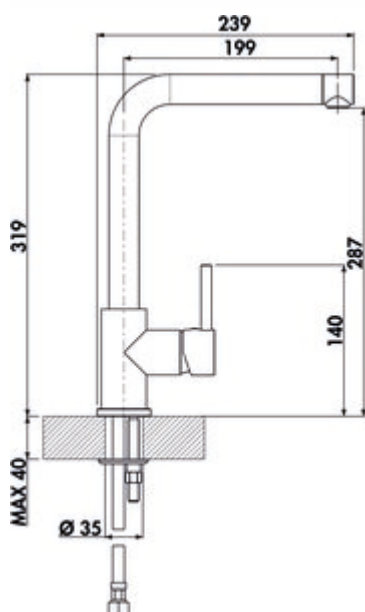

## LINEA Gramix 1 hoogdruk kraan

Productnummer: 1100402

Configuratie: graniet espresso

- ✓ Gootsteenkraan
- ✓ hoogdruk
- ✓ met zwenkbare uitloop

Eengreepsmengkraan. Met zwenkbare uitloop, zijdelingse hendel en keramisch binnenwerk

met laminaire straalregelaar. — zwenkbereik 360°

— boor Ø 35 mm

### Technische gegevens

Type artikel	Gootsteenkraan	Patroon met keramische afdichtingschijven	Ja
Merk	LINEA	Draaibare uitloop	360°
Aantal handgrepen	1	Type balk	Laminaire straal
Totale installatiehoogte	319 mm	Type fitting	Eengreepsmengkraan
Bereik	199 mm	Bedrijfsdruk	hoogdruk
uitloop	met zwenkbare uitloop	Materiaal	messing
Afvoerhoogte	287 mm	Werkbladdikte	40 mm
Bedrijfsmodus	Hefboom	Aantal kraangaten	1
Boordiameter	35 mm	Slangdouche met veergeleiding	Nee
positie hendel	rechts	Minimale afstand muur tot middelste kraangat	0 mm