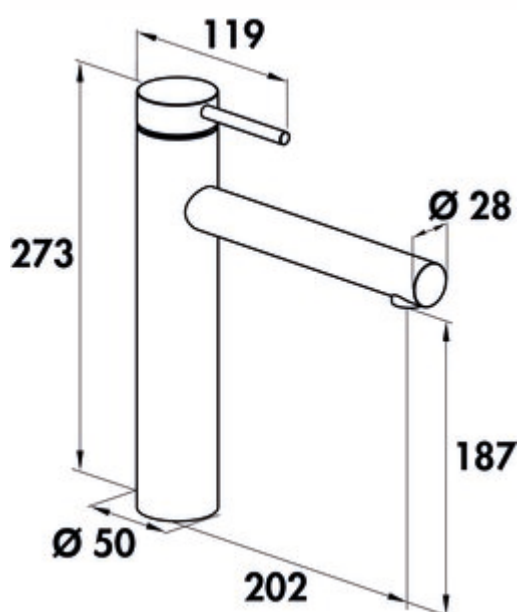

SERVIZIO Namor® 1 robinetterie pour fenêtres

Numéro de produit: 5025032

Configuration: noir mat, haute pression

Options de configuration

5025031 | acier inox, haute pression

5025032 | noir mat, haute pression

✓ Robinetterie d'évier

✓ haute pression

✓ à tête pivotante

Mitigeur à bec unique. À tête pivotante, régulateur de jet laminaire et cartouche céramique.

— hauteur pivotée de seulement 25 mm

— plage de pivotement 120°

— forage Ø 35 mm

— correspond au règlement/à la directive allemande et européenne sur l'eau potable

[plus d'infos...](#)

Fiche technique

Type d'article	Robinetterie d'évier	Type de robinetterie	Mitigeur à bec unique
Marque	SERVIZIO	Pression de service	haute pression
Nombre de poignées	1	Matériau	acier inox
Sortie	à tête pivotante	Surface/revêtement	revêtu par poudrage
Diamètre de perçage	35 mm	Armature de fenêtre	Oui
Cartouche avec disques d'étanchéité en céramique	Oui	Longueur du flexible de douche	860 mm
Plage de pivotement de la sortie	120°	Hauteur basculée	25 mm
Type de jet	Rayon laminaire	Tuyaux de raccordement	890 mm