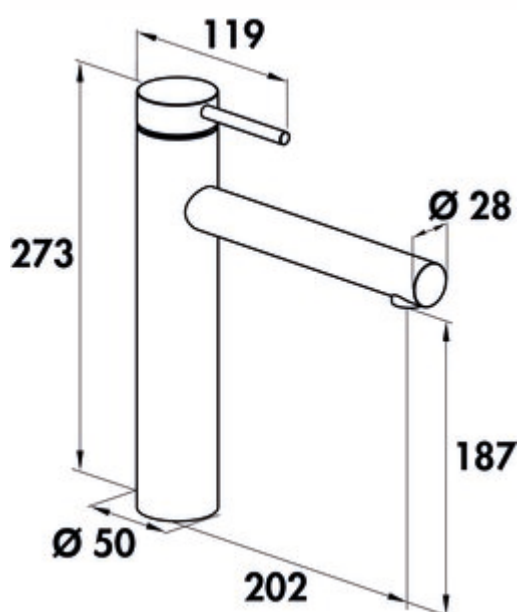

SERVIZIO Namor® 1 robinetterie pour fenêtres

Numéro de produit: 5025032

Configuration: noir mat, haute pression

Options de configuration

5025031 | acier inox, haute pression

5025032 | noir mat, haute pression

✓ Robinetterie d'évier

✓ haute pression

✓ Pivotant

Mitigeur à bec unique. À tête pivotante, régulateur de jet laminaire et cartouche céramique.

— hauteur pivotée de seulement 25 mm

— plage de pivotement 120°

— forage Ø 35 mm

— correspond au règlement/à la directive allemande et européenne sur l'eau potable

plus d'infos...

Fiche technique

Type d'article	Robinetterie d'évier	Kundendienst	Allemagne, Autriche, Pays-Bas
Marque	SERVIZIO	Type de robinetterie	Mitigeur à bec unique
Nombre de poignées	1	Pression de service	haute pression
Sortie	Pivotant	Matériau	acier inox
Diamètre de perçage	35 mm	Surface/revêtement	revêtu par poudrage
Garantie	Garantie Naber de 5 ans (hors pièces d'usure), les conditions générales de garantie de la société Naber GmbH s'appliquent.	Armature de fenêtre	Oui
Cartouche avec disques d'étanchéité en céramique	Oui	Longueur du flexible de douche	860 mm
Plage de pivotement de la sortie	120°	Hauteur basculée	25 mm
Type de jet	Rayon laminaire	Tuyaux de raccordement	890 mm