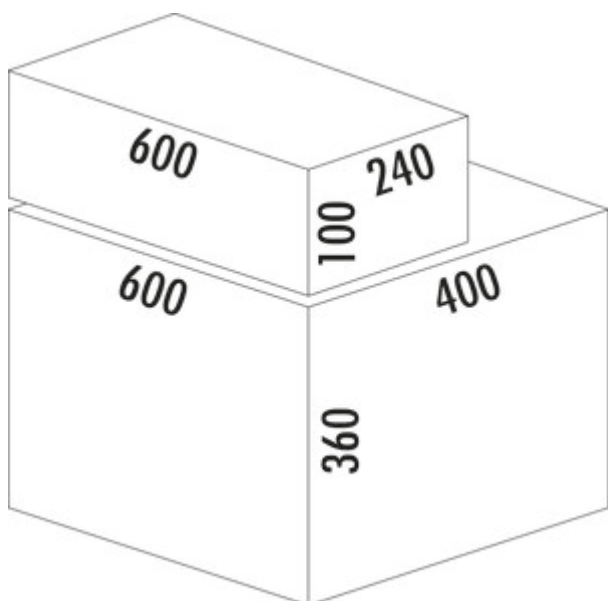

Cox® Base 360 S/600-4 avec Base-Board

Numéro de produit: 8013376

Configuration: sans couvercle bio, anthracite, H 460 mm

Options de configuration

8012376 | sans couvercle bio, gris clair, H 460 mm

8012377 | avec couvercle bio, gris clair, H 460 mm

8013376 | sans couvercle bio, anthracite, H 460 mm

8013377 | avec couvercle bio, anthracite, H 460 mm

- ✓ Système de tiroirs à casseroles
- ✓ extraction totale
- ✓ 40 l
 - profondeur du rail de guidage 470 mm
 - capacité 40 (4 x 10) litres
 - technique: sortie totale
 - montage: paroi de l'armoire et bandeau frontal
 - avec entrée soft et amortissement
 - boîtes de rangement de 1 x 2,7 l et 1 x 1,2 l et 4 fixations incluses

[plus d'infos...](#)

Fiche technique

Type d'article	Système de collecte des déchets	Volume/contenu du récipient 1	10 l
Largeur	600 mm	Volume/contenu du récipient 2	10 l
Montage/fixation	sur la paroi du meuble bandeau de la façade	Volume/contenu du récipient 3	10 l
Matériau du récipient	plastique	Volume/contenu du récipient 4	10 l
Nombre de récipients	4	Forme	angulaire
Technique d'ouverture	extraction totale	Retrait immédiat	Oui
Nombre de récipients dans le tiroir supplémentaire	2	Volume/contenu du récipient	10/10/10/10
Type de construction Collecteur de déchets	Système de tiroirs à casseroles	Volume/contenu du bac à tiroirs 1	2,7 l
Marquage CE sur le produit	Non	Volume/contenu du bac à tiroirs 2	1,2 l
Largeur de l'armoire	600 mm	Couvercle bio	Non
Profondeur du rail de guidage	470 mm	Mécanisme de fermeture	Avec amortisseur
Volume total	40 l		