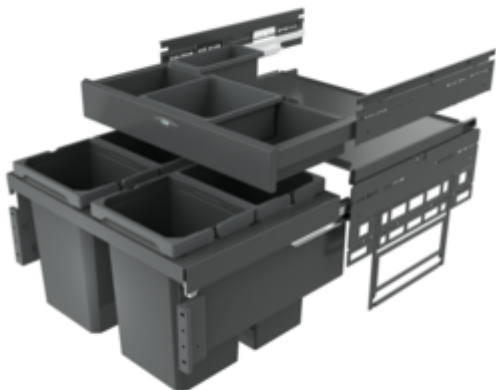

Cox® Base 360 S/600-4 avec Base-Board

Numéro de produit: 8013376

Configuration: sans couvercle bio, anthracite, H 460 mm

Options de configuration

8012376 | sans couvercle bio, gris clair, H 460 mm

8012377 | avec couvercle bio, gris clair, H 460 mm

8013376 | sans couvercle bio, anthracite, H 460 mm

8013377 | avec couvercle bio, anthracite, H 460 mm

- ✓ Système de tiroirs à casseroles
- ✓ extraction totale
- ✓ 40 l
 - profondeur du rail de guidage 470 mm
 - capacité 40 (4 x 10) litres
 - technique: sortie totale
 - montage: paroi de l'armoire et bandeau frontal
 - avec entrée soft et amortissement
 - boîtes de rangement de 1 x 2,7 l et 1 x 1,2 l et 4 fixations incluses

[plus d'infos...](#)

Fiche technique

Type d'article	Système de collecte des déchets	Volume/contenu du récipient 1	10 l
Largeur	600 mm	Volume/contenu du récipient 2	10 l
Montage/fixation	sur la paroi du meuble bandeau de la façade	Volume/contenu du récipient 3	10 l
Matériau du récipient	plastique	Volume/contenu du récipient 4	10 l
Nombre de récipients	4	Forme	angulaire
Technique d'ouverture	extraction totale	Retrait immédiat	Oui
Nombre de récipients dans le tiroir supplémentaire	2	Volume/contenu du récipient	10/10/10/10
Type de construction Collecteur de déchets	Système de tiroirs à casseroles	Volume/contenu du bac à tiroirs 1	2,7 l
Marquage CE sur le produit	Non	Volume/contenu du bac à tiroirs 2	1,2 l
Largeur de l'armoire	600 mm	Couvercle bio	Non
Profondeur du rail de guidage	470 mm	Mécanisme de fermeture	Avec amortisseur
Volume total	40 l		