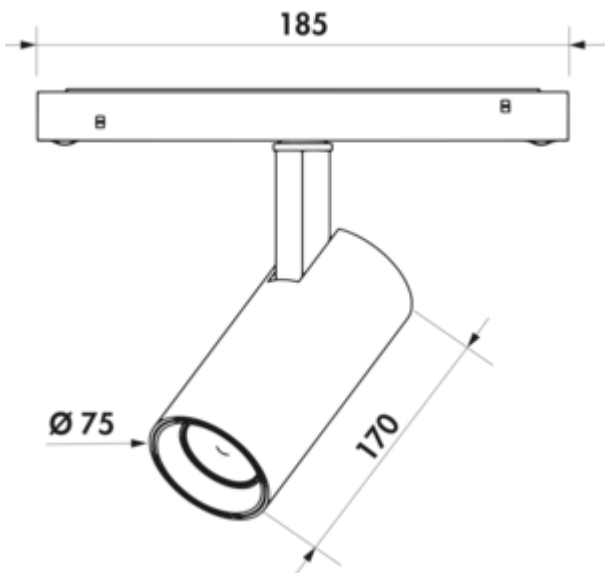

## Easytrack Power Spot

Produktnummer: 7065099  
 Konfiguration: schwarz matt

**Konfigurationsoptionen**  
 7065099 | schwarz matt

- ✓ 3000 K warmweiß
- ✓ 20 Watt

Spot für Easytrack Stromschiene. Aluminiumgehäuse pulverbeschichtet.

Dieses Produkt enthält eine Lichtquelle der Energieeffizienzklasse F.

Werkzeuglose Click-In Montage in die Schiene. Wird über Magnet gehalten oder durch zusätzliche mechanische Verriegelung!

[weitere Infos...](#)

### Technische Daten

Artikeltyp	Leuchte	Eigenschaften	drehbar schwenkbar
Breite	62 mm	Leuchtmitteltyp	LED
Material	Aluminium	Farbtemperatur	3000 K warmweiß
Oberfläche/Beschichtung	pulverbeschichtet	Lichtausbeute	max. 100 Lumen/Watt bei 3000 K warmweiß
Montage/Befestigung	werkzeuglose Click-In Montage in die Schiene wird durch mechanische Verriegelung gehalten	Ausstrahlungswinkel	36°
Energieeffizienzklasse	F	Leuchtmittel enthalten	Ja
Netzspannung	48 VDC	Einsatzzweck	ideal zur Akzentuierung oder Nutzlicht
Zertifizierung	CE	Leistung Leuchtmittel	20 Watt