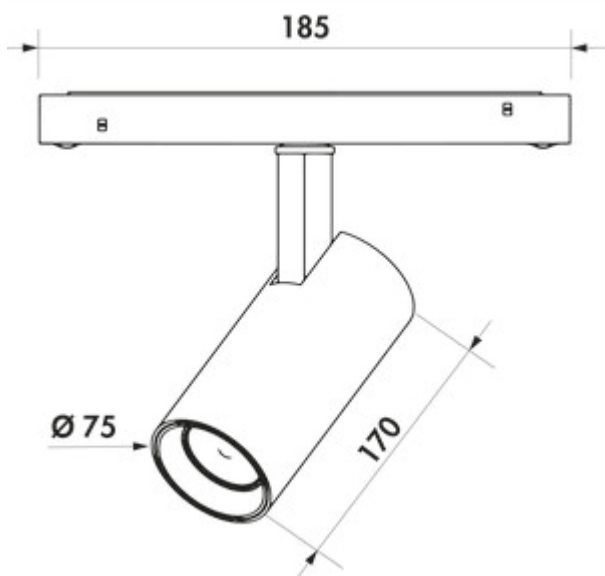

## Easytrack Power Spot

Produktnummer: 7065099  
 Konfiguration: schwarz matt

**Konfigurationsoptionen**  
 7065099 | schwarz matt

- ✓ 3000 K warmweiß
- ✓ 20 Watt

Spot für Easytrack Stromschiene. Aluminiumgehäuse pulverbeschichtet.

Dieses Produkt enthält eine Lichtquelle der Energieeffizienzklasse F.

Werkzeuglose Click-In Montage in die Schiene. Wird über Magnet gehalten oder durch zusätzliche mechanische Verriegelung!

[weitere Infos...](#)

### Technische Daten

Artikeltyp	Leuchte	Eigenschaften	drehbar schwenkbar
Breite	62 mm	Leuchtmitteltyp	LED
Material	Aluminium	Farbtemperatur	3000 K warmweiß
Oberfläche/Beschichtung	pulverbeschichtet	Lichtausbeute	max. 100 Lumen/Watt bei 3000 K warmweiß
Montage/Befestigung	werkzeuglose Click-In Montage in die Schiene wird durch mechanische Verriegelung gehalten	Ausstrahlungswinkel	36°
Energieeffizienzklasse	F	Leuchtmittel enthalten	Ja
Netzspannung	48 VDC	Einsatzzweck	ideal zur Akzentuierung oder Nutzlicht
Zertifizierung	CE	Leistung Leuchtmittel	20 Watt