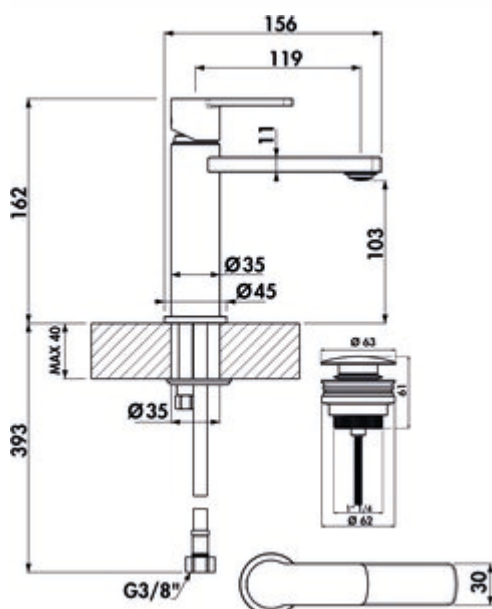

## LINEA Glam 1 Bad

Productnummer: 5011286

Configuratie: zwart mat, hoogdruk

### Configuratie-opties

5011285 | chroom, hoogdruk

5011286 | zwart mat, hoogdruk

✓ Wastafelkraan

✓ hoogdruk

Eengreepsmengkraan. Met keramisch binnenwerk. Met afloopgarnituur Klick-Komfort (zonder overloop).

— boor Ø 35 mm

**BELGAQUA**

[meer info...](#)

### Technische gegevens

Type artikel	Wastafelkraan	Bedrijfsdruk	hoogdruk
Merk	LINEA	Breed	45 mm
Aantal handgrepen	1	Materiaal	messing
Totale installatiehoogte	162 mm	Oppervlak/coating	poedergecoat
Bereik	119 mm	Garnitur	Met afloopgarnituur Klick-Komfort (zonder overloop)
Afvoerhoogte	103 mm	Werkbladdikte	40 mm
Bedrijfsmodus	Hefboom	Aantal kraangaten	1
Boordiameter	35 mm	Debiet bij 3 bar (koud)	8,48 l/min
positie hendel	boven	Type aansluiting	G 3/8" F
Patroon met keramische afdichtingsschijven	Ja	Aansluitgrootte	DN 15
Type fitting	Eengreepsmengkraan	Verbindingsslangen	450 mm 390 mm (kan worden gebruikt voor aansluiting op hoekkleppen)