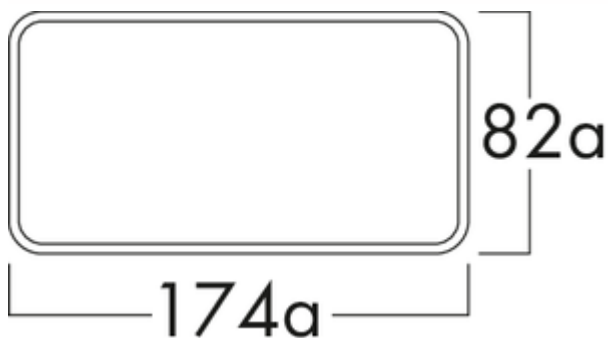

## Klima-E flow 125 Mauerkasten

Produktnummer: 4033022  
 Konfiguration: weiß, Edelstahl

### Konfigurationsoptionen

4033022 | weiß, Edelstahl

- ✓ Mauerkasten
- ✓ Montage in die Wand

Teleskoprohr und **Edelstahl-Außenjalousie**, mit Rückstauklappe. Mit Rechteckaufnahme für COMPAIR<sup>®</sup> flow 125.

- Rohrstützen 174 x 82 mm
- Stutzentiefe 80 mm
- Einbautiefe 420–620 mm, kürzbar bis 210 mm
- Wanddurchbruch-Ø ca. 132 mm

[weitere Infos...](#)

### Technische Daten

Artikeltyp	Mauerkasten	Stutzentiefe	80 mm
Material	Edelstahl	Anschlussdurchmesser	125 mm
Montage/Befestigung	Montage in die Wand	Ausführung Mauerkasten	Teleskoprohr und Edelstahl-Außenjalousie, mit Rückstauklappe Rechteckaufnahme für COMPAIR <sup>®</sup> flow 125
Zertifizierung	Rostfrei	Rohrstützenmaß	Rohrstützen 174 x 82 mm
Eigenschaften	kürzbar	Systemmaß	125
Form	eckig	Anschlussform	eckig
Einbautiefe	420–620 mm	Lüftungssystem	COMPAIR flow 125
Kürzbarkeit	kürzbar auf 210 mm		