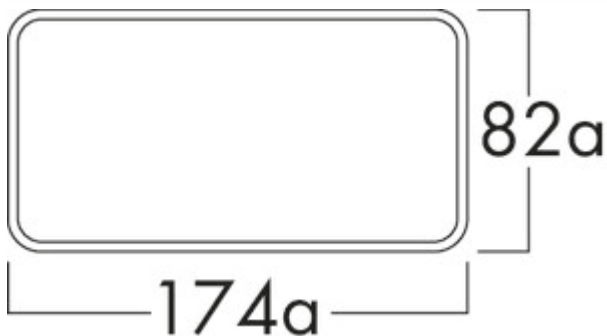

Klima-E flow 125 Mauerkasten

Produktnummer: 4033022
 Konfiguration: weiß, Edelstahl

Konfigurationsoptionen

4033022 | weiß, Edelstahl

- ✓ Mauerkasten
- ✓ Montage in die Wand

Teleskoprohr und Edelstahl-Außenjalousie, mit Rückstauklappe. Mit Rechteckaufnahme für COMPAIR® flow 125.

- Rohrstützen 174 x 82 mm
- Stutzentiefe 80 mm
- Einbautiefe 420–620 mm, kürzbar bis 210 mm
- Wanddurchbruch-Ø ca. 132 mm

[weitere Infos...](#)

Technische Daten

Artikeltyp	Mauerkasten	Stutzentiefe	80 mm
Material	Edelstahl	Anschlussdurchmesser	125 mm
Montage/Befestigung	Montage in die Wand	Ausführung Mauerkasten	Teleskoprohr und Edelstahl-Außenjalousie, mit Rückstauklappe Rechteckaufnahme für COMPAIR® flow 125
Zertifizierung	Rostfrei	Rohrstützenmaß	Rohrstützen 174 x 82 mm
Eigenschaften	kürzbar	Systemmaß	125
Form	eckig	Anschlussform	eckig
Einbautiefe	420–620 mm	Lüftungssystem	COMPAIR flow 125
Kürzbarkeit	kürzbar auf 210 mm		