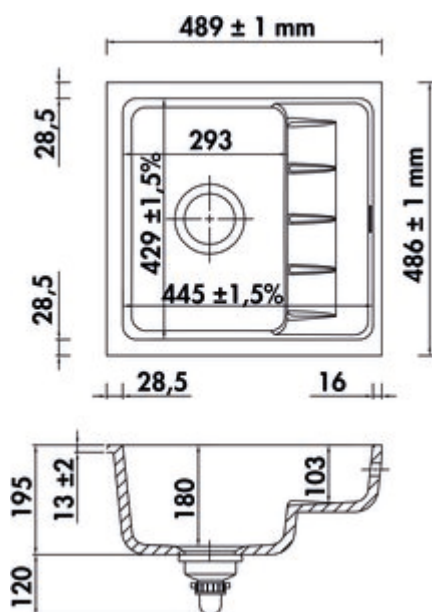

PickUP U

Numéro de produit: 1091025

Configuration: blanc mat

Options de configuration

1091021 | blanc brillant

1091022 | ardoise

1091023 | nero

1091024 | lave

1091025 | blanc mat

- ✓ Bac à encastrer par le bas
- ✓ céramique
- ✓ Garniture excentrique, chromée

Évier à encastrer par le bas. Céramique, bac individuel avec un deuxième niveau, réversible, soupape à tamis 3½" avec robinetterie premium à excentrique rotatif chromée, sans forage de trou.

— adapté pour plans de travail d'une épaisseur à partir de 30 mm

— dimensions de découpe env. 433 x 417 mm, R 19 mm

— pas de plage de robinetterie: forages pour la robinetterie et l'excentrique prévu ans le plan de travail

— matériaux de fixation compris

Design by Hans Winkler Design, Grafenau.

plus d'infos...

Fiche technique

Type d'article	Evier
Garantie	Garantie Naber de 2 ans (hors pièces d'usure), les conditions générales de garantie de la société Naber GmbH s'appliquent.
Largeur	489 mm
Matériau	céramique
Designer	Design by Hans Winkler Design, Grafenau.
Ventilart	soupape à tamis 3½"

Remarque	pas de plage de robinetterie: forages pour la robinetterie et l'excentrique prévu ans le plan de travail nous conseillons d'utiliser une robinetterie avec un écoulement extractible ou une douchette Évier avec un bord extérieur fraisé pour un montage par le bas. Épaisseur du plan de travail min. 30 mm. Si l'évier à encastrer par le bas est collé, il est possible d'utiliser des plans de travail plus fins. en raison de la tolérance, nous vous recommandons d'effectuer la découpe en fonction du bac fourni
Surface/revêtement	mat
Excentrique	Garniture excentrique, chromée
Largeur de l'armoire	600 mm
Dimension de découpe	env. 433 x 417 mm, R 19 mm