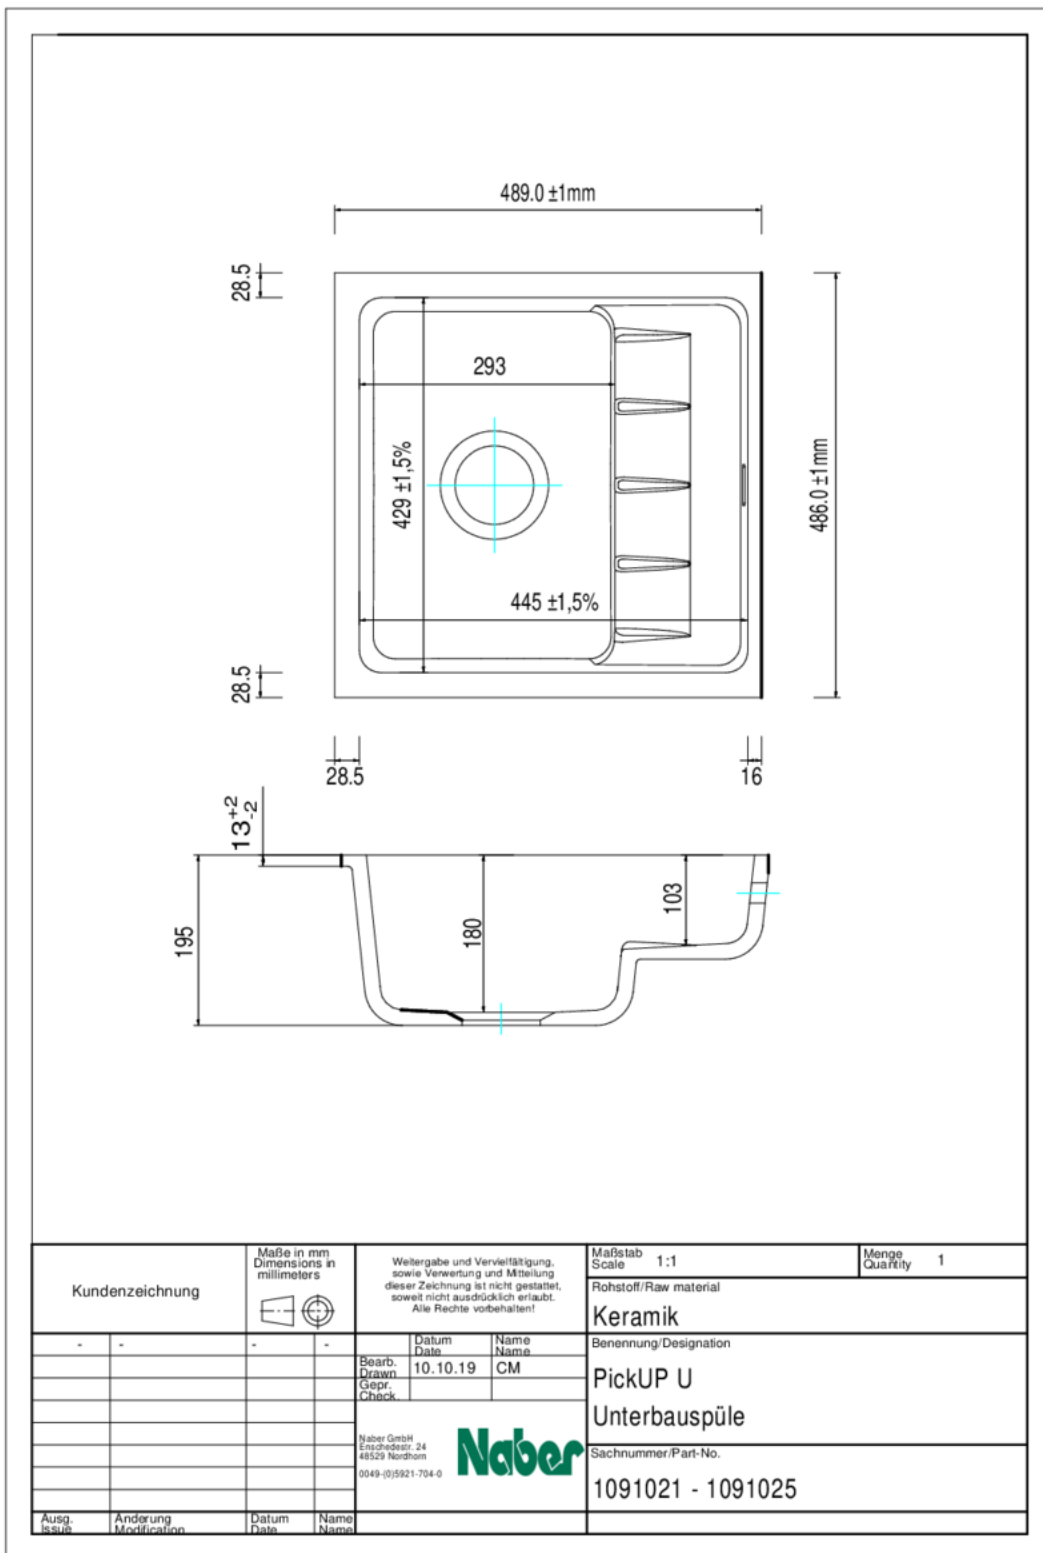

— adapté pour plans de travail d'une épaisseur à partir de 30 mm

— dimensions de découpe env. 433 x 417 mm, R 19 mm

— pas de plage de robinetterie: forages pour la robinetterie et l'excentrique prévu ans le plan de travail

Remarque	pas de plage de robinetterie: forages pour la robinetterie et l'excentrique prévu ans le plan de travail nous conseillons d'utiliser une robinetterie avec un écoulement extractible ou une douchette Évier avec un bord extérieur fraisé pour un montage par le bas. Épaisseur du plan de travail min. 30 mm. Si l'évier à encastrer par le bas est collé, il est possible d'utiliser des plans de travail plus fins. en raison de la tolérance, nous vous recommandons d'effectuer la découpe en fonction du bac fourni
Surface/revêtement	mat
Excentrique	Garniture excentrique, chromée
Largeur de l'armoire	600 mm
Dimension de découpe	env. 433 x 417 mm, R 19 mm

Recommandations

5011252	Arco 2, Robinetterie d'évier, chrome, haute pression
---------	--

Croquis coté (PDF)

Dimensions de montage (PDF)