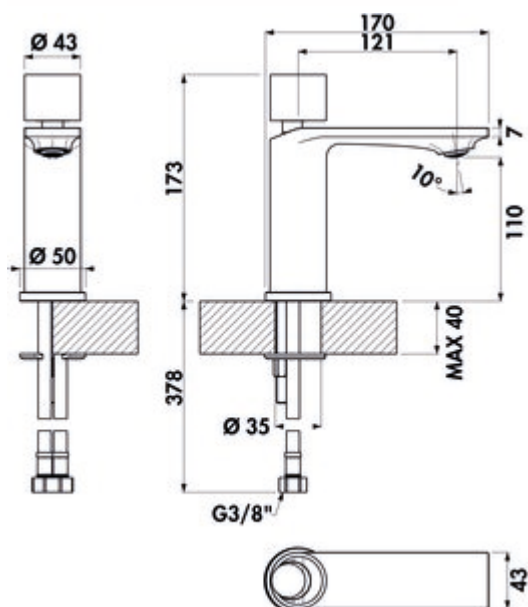

LINEA Glam Leva Bad

Productnummer: 5011298
 Configuratie: zwart mat, hoogdruk

Configuratie-opties

5011297 | chroom, hoogdruk
 5011298 | zwart mat, hoogdruk

✓ Wastafelkraan

✓ hoogdruk

Eengreepsmengkraan. Met keramisch binnenwerk. Met afloopgarnituur Klick-Komfort (zonder overloop).

— boor \varnothing 35 mm

BELGAQUA

[meer info...](#)

Technische gegevens

Type artikel	Wastafelkraan	Breed	50 mm
Merk	LINEA	Materiaal	messing
Aantal handgrepen	1	Oppervlak/coating	poedergecoat
Totale installatiehoogte	173 mm	Garnitur	Met afloopgarnituur Klick-Komfort (zonder overloop)
Bereik	121 mm	Werkbladdikte	40 mm
Afvoerhoogte	110 mm	Aantal kraangaten	1
Boordiameter	35 mm	Patroongrootte	25 mm
positie hendel	boven	Hellingshoek van beluchter	10 °
Garantie van de fabrikant	5 jaar garantie af fabriek (behalve op slijtageonderdelen) 10 jaar after-sales garantie op onderdelen Uw claim bij de klantenservice tijdens de garantieperiode wordt individueel in overleg afgehandeld.	Debiet bij 3 bar (koud)	11,58 l/min
Patroon met keramische afdichtingsschijven	Ja	Type aansluiting	G 3/8" F
Klantenservice van de fabriek	Nee	Aansluitgrootte	DN 15
Type fitting	Eengreepsmengkraan	Verbindingslangen	450 mm
Bedrijfsdruk	hoogdruk		