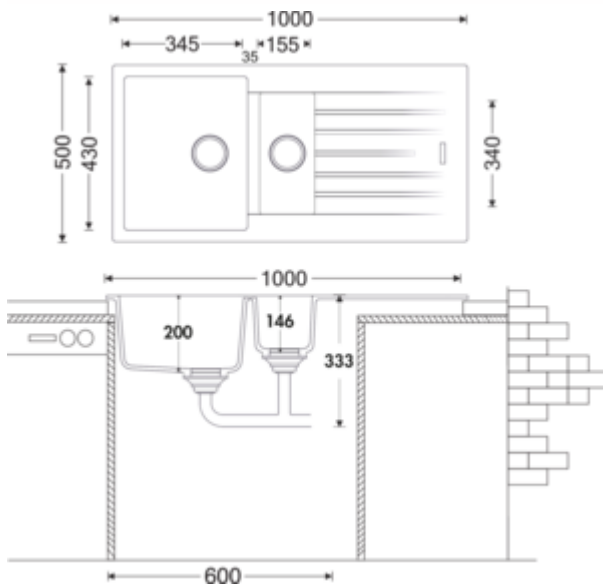

- ✓ Inbouw-spoelunit
- ✓ Composiet
- ✓ Excentrische set, verchroomd

Inbouw-spoelunit. Composiet, met afdruppelvlak und restenbekken, reversibel. 3½" zeefkorventiel met draaiwaste-garnituur, verchroomd. Restenbekken sluitbaar.

- aan beide zijden doorgeboord
- geschikt voor werkbladdiktes van 22 mm tot 44 mm
- uitzaagafmeting ca. 980 x 480 mm
- **zonder element voor restenbekken**
- ook bruikbaar in combinatie met warmwaterkranen (+/-100 °C)

[meer info...](#)

Technische gegevens

Type artikel	Spoelunit	Aantal gaten	2
Breed	1.000 mm	Let op fittingboring	voorgeboord
Materiaal	Composiet	Indeling bekken	Reversibel
Installatievariant	Inbouw-spoelunit	Aantal bekkens	1 Hoofdbekken en 1 Restenbekken
Hoogte restenbekken	146 mm	Aantal overstroompunten	1
Breed restenbekken	155 mm	Afdruipek	Met geribbeld afvoervlak
Diep restenbekken	340 mm	Ventilart	3½" zeefkorventiel
Breedte hoofdspoelbak	345 mm	Overloop	Overloop in het hoofdbassin
Diepte hoofdspoelbak	430 mm	Garnitur	Excentrische set, verchroomd
Uitgesneden afmeting	ca. 980 x 480 mm	Kastbreedte	600 mm
Maximale dikte werkbladmateriaal	44 mm	Garneer activering	Verchroomd roterend excentriek
Minimale dikte werkbladmateriaal	22 mm	Restenbekken	Ja restenbekken sluitbaar zonder element voor restenbekken
Aantal kraangaten	1	Geschikt voor	ook bruikbaar in combinatie met warmwaterkranen (+/-100 °C)
Armatuur bank	Ja		

Afmetingen installatie (PDF)