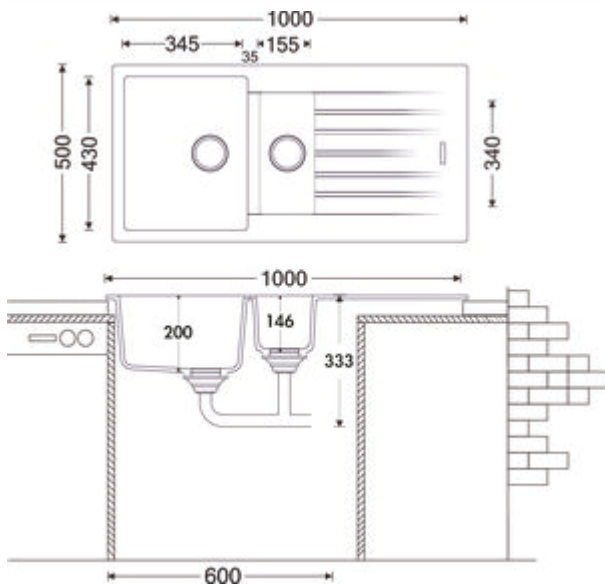

- ✓ Inbouw-spoelunit
- ✓ Composiet
- ✓ Excentrische set, verchroomd

Inbouw-spoelunit. Composiet, met afdruppelvlak und restenbekken, reversibel. 3½" zeefkorventiel met draaiwaste-garnituur, verchroomd. Restenbekken sluitbaar.

- aan beide zijden doorgeboord
- geschikt voor werkbladdiktes van 22 mm tot 44 mm
- uitzaagafmeting ca. 980 x 480 mm
- zonder element voor restenbekken
- ook bruikbaar in combinatie met warmwaterkranen (+/-100 °C)

[meer info...](#)

Technische gegevens

Type artikel	spoelunit	Aantal gaten	2
Breed	1.000 mm	Let op fittingboring	voorgeboord
Materiaal	Composiet	Indeling bekken	Reversibel
Installatievariant	Inbouw-spoelunit	Aantal bekkens	1 Hoofdbekken en 1 Restenbekken
Hoogte restenbekken	146 mm	Aantal overstroompunten	1
Breed restenbekken	155 mm	Afdruipek	Met geribbeld afvoervlak
Diep restenbekken	340 mm	Ventilart	3½" zeefkorventiel
Breedte hoofdspoelbak	345 mm	Overloop	Overloop in het hoofdbassin
Diepte hoofdspoelbak	430 mm	Garnitur	Excentrische set, verchroomd
Uitgesneden afmeting	ca. 980 x 480 mm	Kastbreedte	600 mm
Maximale dikte werkbladmateriaal	44 mm	Garneer activering	Verchroomd roterend excentriek
Minimale dikte werkbladmateriaal	22 mm	Restenbekken	Ja restenbekken sluitbaar zonder element voor restenbekken
Aantal kraangaten	1	Geschikt voor	ook bruikbaar in combinatie met warmwaterkranen (+/-100 °C)
Armatuur bank	Ja		