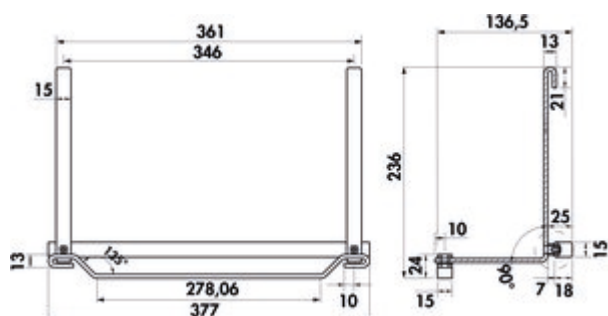

### Options de configuration

8042105 | anthracite

✓ Système de rails

✓ angulaire

Pour les rouleaux d'essuie-tout.

— 220 x 377 x 138 mm (H x L x P)

[plus d'infos...](#)

### Fiche technique

Type d'article	Système de rails	Largeur	377 mm
Hauteur	220 mm	Forme	angulaire

### Accessoires

8042100	Lot Cast, Système de rails, L 600 mm, avec 4 crochets
8042101	Lot Cast, Système de rails, L 900 mm, avec 6 crochets
8042102	Lot Cast, Système de rails, L 1200 mm, avec 6 crochets
8042103	Cast vide-poche, Élément de dépose, L 300 mm
8042104	Cast vide-poche, Élément de dépose, L 420 mm
8042105	Support pour essuie-tout Cast, Système de rails, anthracite
8042106	Crochet Cast, Système de rails, anthracite