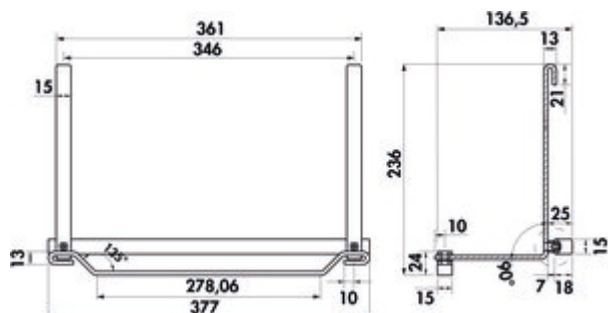

Support pour essuie-tout Cast

Numéro de produit: 8042105

Configuration: anthracite

Options de configuration

8042105 | anthracite

✓ Système de rails

✓ angulaire

Pour les rouleaux d'essuie-tout.

— 220 x 377 x 138 mm (H x L x P)

[plus d'infos...](#)

Fiche technique

Type d'article	Système de rails	Forme	angulaire
Largeur	377 mm		

Accessoires

8042100	Lot Cast, Système de rails, L 600 mm, avec 4 crochets
8042101	Lot Cast, Système de rails, L 900 mm, avec 6 crochets
8042102	Lot Cast, Système de rails, L 1200 mm, avec 6 crochets
8042103	Cast vide-poche, Élément de dépose, L 300 mm
8042104	Cast vide-poche, Élément de dépose, L 420 mm
8042105	Support pour essuie-tout Cast, Système de rails, anthracite
8042106	Crochet Cast, Système de rails, anthracite