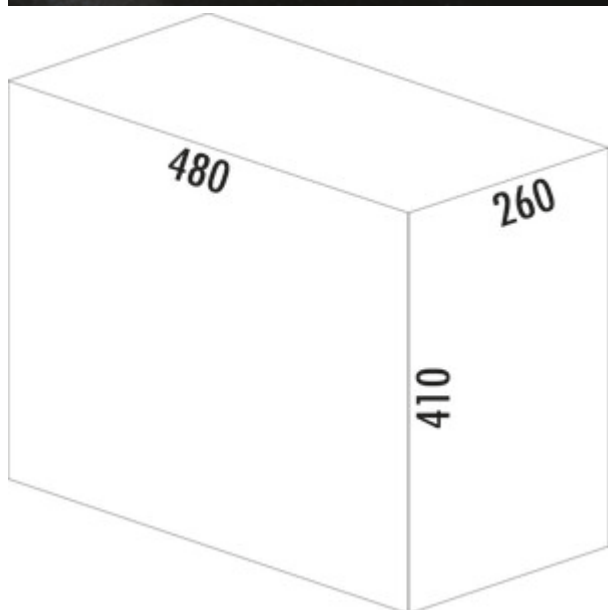

WESCO® Traditionline Double-Boy® 410 S/ 300-2

Productnummer: 8011112

Configuratie: alu grijs

Configuratie-opties

8011112 | alu grijs

- ✓ Uittrektechniek voor draaideuren
- ✓ volledig uittrekbaar
- ✓ 30 l
- afvalvolume 30 (1 x 20/1 x 10) liter
- techniek: volledig uittrekbaar
- montage: kastbodem

[meer info...](#)

Technische gegevens

Type artikel	Systeem voor afvalinzameling	Type hoes	Volledig deksel
Merk	WESCO®	Aantal containers	2
Breed	260 mm	Technologie openen	volledig uittrekbaar
Kastbreedte	300 mm	Type afvalverzamelaar	Uittrektechniek voor draaideuren
Monteren/bevestigen	kastbodem	Totaal volume	30 l
Materiaal container	kunststof	Volume/inhoud container 1	20 l
Kleur totale dekking	alu grijs	Volume/inhoud container 2	10 l
Materiaal Deckel	kunststof	Vorm	hoekig
Omslag	Ja	Volume/inhoud container	20/10