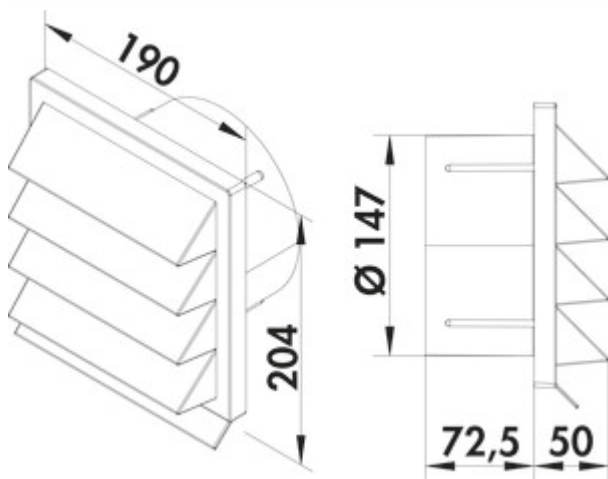

### Configuratie-opties

4044044 | wit

4044046 | baksteenrood

4044064 | lichtgrijs

4044065 | antraciet

✓ Buitenjaloezie

190 x 190 mm met terugslagklep voor aansluiting aan ronde buis.

— Ø 150 mm

— aansluitdiepte 71 mm

[meer info...](#)

### Technische gegevens

Type artikel	Buitenjaloezie	Diameter aansluiting	150 mm
Breed	190 mm	Blinde versie	terugslagklep voor aansluiting op ronde buis
Materiaal	Polystyreen	Systeemdimensie	150
Vorm	hoekig	Uitgangsaandrijving	rond
Ondersteuningsdiepte	72,5 mm	Ventilatiesysteem	COMPAIR flow 150