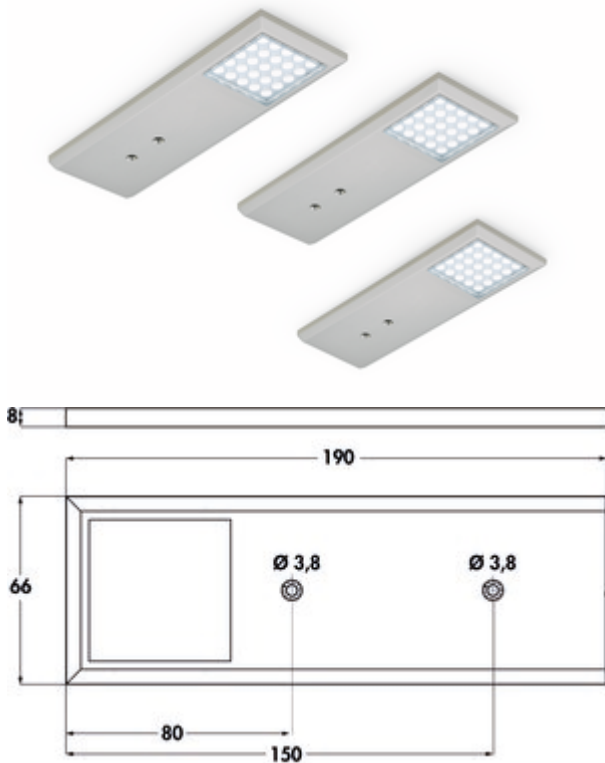

Intorno L kleurwissel LED

Productnummer: 7061172

Configuratie: set-3, roestvrij staalkleurig

Configuratie-opties

7061170 | afzonderlijke lamp z. schakelaar, roestvrij staalkleurig

7061171 | set-2, roestvrij staalkleurig

7061172 | set-3, roestvrij staalkleurig

- ✓ Onderbouw-/nislamp
- ✓ 2700 K warmwit tot 6500 K koudwit
- ✓ 2 watt

Onderbouwlamp. Kast van kunststof, 25 Power LED's.

Afzonderlijke lamp zonder schakelaar

- 2 watt, 24 V
- traploze regeling van de lichtkleur van 2700 K warmwit tot 6500 K koudwit
- memory functie: de laatste instelling wordt opgeslagen
- dimfunctie: helderheid traploos dimbaar
- 80 lumen/watt bij 6500 K koudwit
- 2000 mm toevoerleiding
- bouwhoogte 8 mm

Set-2,-3,-5 met kleurwissel LED Touch schakelaar bestaande uit:

- 2 of 3 afzonderlijke lampen zonder schakelaar (7061170)
- 1 kleurwissel LED Touch schakelaar en dimmer (7061131)
- 1 LED converter 24 E (7061169)
- uitbreidbaar tot 6 lampen

Dit product bevat een lichtbron van energie-efficiëntieklasse G.

[meer info...](#)

Technische gegevens

Type artikel	Lamp	Materiaal behuizing	kunststof
Breed	190 mm	Kleur behuizing	roestvrij staalkleurig
Monteren/bevestigen	Installatie basisapparaat (hangelement/plank)	Aantal lichtpunten	25
Energie-efficiëntieklasse	G	Lichtbron inbegrepen	Ja
Schakelaar	Ja	Aanraakfunctie	Ja
Vorm	hoekig	Dimmer	Ja
Type lichtbron	LED	Type dimmen	helderheid traploos dimbaar
Kleurtemperatuur	2700 K warmwit tot 6500 K koudwit	Geheugenfunctie	Ja
Kleurtemperatuur instelbaar	traploos	Lengte van de toevoerleiding (primair)	2.000 mm
Vervangbare verlichting	Nee	Type armatuur	Onderbouw-/nislamp
Lichtopbrengst	80 lumen/watt bij 6500 K koudwit	Dimfunctie	Ja, helderheid traploos dimbaar
Transformator/omvormer vereist	Ja, inbegrepen	Verlichtingsvermogen	2 watt