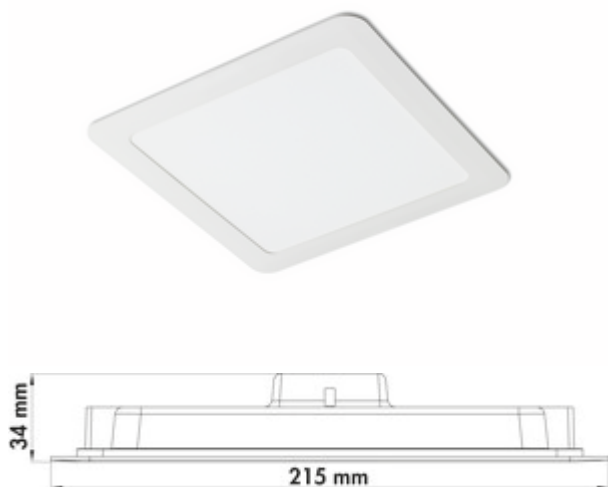

- 24 watts, 3000 K blanc chaud
  - 100 lumens/watt
  - IP20
  - y compris convertisseur pour 230 V
  - avec pinces à ressort pour le montage dans plafonds creux
  - longueur primaire de câble env. 120 mm
  - dimensions extérieures 215 x 215 mm
  - dimensions d'encastrement 200 x 200 mm
  - non dimmable, fonction marche/arrêt via un interrupteur d'éclairage sur place
- Ce produit contient une source lumineuse de classe d'efficacité énergétique E.