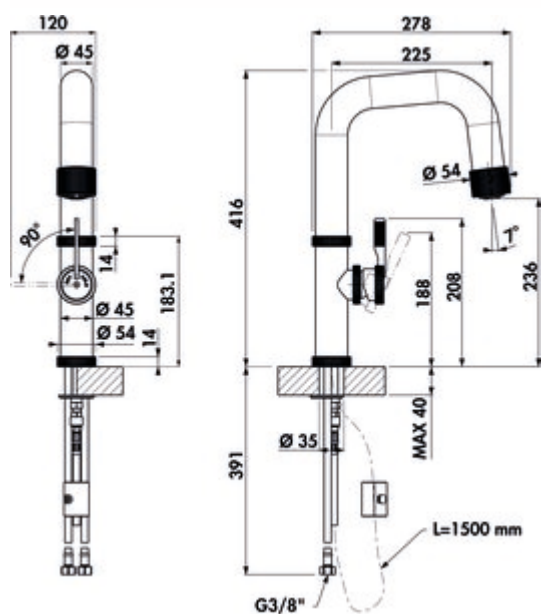

LINEA Raw

Produktnummer: 5011276

Konfiguration: schwarz matt, Hochdruck

Konfigurationsoptionen

5011275 | graphit, Hochdruck

5011276 | schwarz matt, Hochdruck

- ✓ Spültischarmatur
- ✓ Hochdruck
- ✓ mit schwenk-/herausziehbarem Auslauf

Einhebelmischer. Mit schwenk-/herausziehbarer Schlauchbrause aus Metall (Strahl/Brause umstellbar), seitlichem Hebel und Keramikkartusche.

- Schwenkbereich 360°
- Bohr-Ø 35 mm
- entspricht der deutschen und europäischen Trinkwasserverordnung/-richtlinie

[weitere Infos...](#)

Technische Daten

Artikeltyp	Spültischarmatur	Breite	54 mm
Marke	LINEA	Material	Messing
Anzahl Griffe	1	Oberfläche/Beschichtung	pulverbeschichtet
Aufbauhöhe gesamt	416 mm	Arbeitsplattenstärke	40 mm
Ausladung	225 mm	Schwenkbereich Griff	90 °
Auslauf	mit schwenk-/herausziehbarem Auslauf	Hahnlochanzahl	1
Auslaufhöhe	236 mm	Kartuschengröße	35 mm
Bedienungsart	Hebel	Strahl/Brause umstellbar	Ja
Bohrdurchmesser	35 mm	federgeführte Schlauchbrause	Nein
Griffposition	rechts	Neigungswinkel Strahlregler	1 °
Kartusche mit keramischen Dichtscheiben	Ja	Art der Schlauchbrause	integrierte Schlauchbrause
Schwenkbereich Auslauf	360°	Anschlussart	G 3/8" F
Strahlart	Brausestrahl Comfortstrahl	Anschlussgröße	DN 15
Armaturenart	Einhebelmischer	Anschlusschläuche	450 mm
Betriebsdruck	Hochdruck		

Zubehör

5031005	Schmutzfilter Ecco 1, 3/8", chrom
---------	-----------------------------------