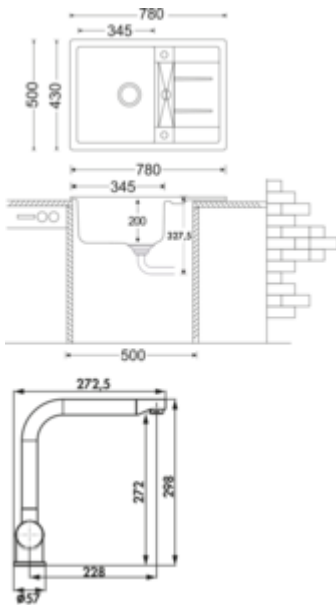

Corto 780 – Set

Produktnummer: 1041005

Konfiguration: granit nero, Set, inkl. Drive 1S, edelstahlfarbig/schwarz

Konfigurationsoptionen

1041005 | granit nero, Set, inkl. Drive 1S, edelstahlfarbig/schwarz

1041017 | granit nero assoluto, Set inkl. Drive 1, schwarz matt

- ✓ Einbauspüle
- ✓ Composite
- ✓ Exzentergarnitur, verchromt

Einbauspüle. Composite, mit kleiner Abtropffläche, reversibel. 3½" Siebkorbventil mit Drehexzentergarnitur, verchromt.

- beidseitig durchgebohrt
 - geeignet für Arbeitsplattenstärken von 22 mm bis 44 mm
 - Ausschnittmaß ca. 760 x 480 mm
 - geprüft nach EU Standard BS EN 13310:2015
 - auch verwendbar in Kombination mit Heißwasser-Armaturen (+/-100 °C)
- Einhebelmischer. **Mit schwenkbarem Auslauf**, seitlichem Hebel und Keramikkartusche.
- Schwenkbereich 360°
 - Bohr-Ø 35 mm

[weitere Infos...](#)

Technische Daten

Artikeltyp	Spüle	Armaturenbank	Ja
Breite	780 mm	Lochbohrungen	2
Material	Composite	Anordnung Becken	Reversibel
Einbauvariante	Einbauspüle	Anzahl Becken	1 Hauptbecken
Breite Hauptbecken	345 mm	Anzahl Überlaufstellen	1
Höhe Hauptbecken	200 mm	Abtropffläche	Mit geriffelter Abtropffläche
Tiefe Hauptbecken	430 mm	Ventilart	3 1/2" Siebkorbventil
Ausschnittmaß	ca. 760 x 480 mm	Überlauf	Überlauf in der Abtropffläche
Spülenaußenradius (R)	6	Garnitur	Exzentergarnitur, verchromt
Materialstärke Arbeitsplatte maximal	44 mm	Schrankbreite	500 mm
Materialstärke Arbeitsplatte minimal	22 mm	Garniturbetätigung	Drehexzenter verchromt
Anzahl Hahnlöcher	1		

Zubehör

1106050 Schneidbrett aus Glas, 530 x 300 mm

Einbaumaße (PDF)