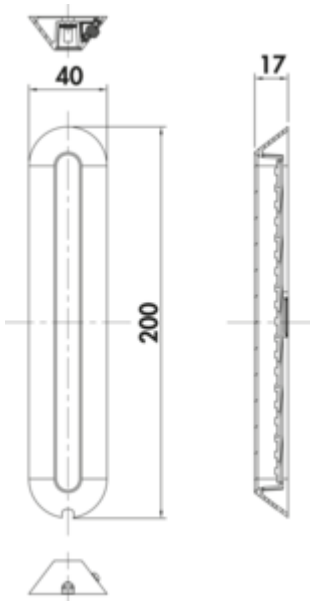

Set-2,-3,-5 mit LED Touch Schalter und Dimmer bestehend aus:

- 1, 2 oder 4 Einzelleuchten ohne Schalter (7064320 o. 7064220)
- 1 Einzelleuchte mit LED Touch Schalter und Dimmer (7064321 o. 7064221)
- 1 LED Konverter 1 (7064208)
- erweiterbar auf 5 Leuchten

Dieses Produkt enthält eine Lichtquelle der Energieeffizienzklasse E.

Design by Kirstin Overbeck Industrial Design, Münster.

[weitere Infos...](#)

Technische Daten

Artikeltyp	Leuchte	Lichtausbeute	110 Lumen/Watt
Höhe	17 mm	Trafo / Konverter erforderlich	Ja, muss separat bestellt werden
Breite	200 mm	Material Gehäuse	Aluminiumdruckguss
Designer	Design by Kirstin Overbeck Industrial Design, Münster	Farbe Gehäuse	edelstahlfarbig
Montage/Befestigung	Unterschrankmontage (Hängeschrank/Regal)	Homogenes Lichtfeld ohne sichtbare LED-Punkte	Ja
Energieeffizienzklasse	E	Leuchtmittel enthalten	Ja
Länge Anschlusskabel (sekundär)	2.000 mm	Dimmer	Ja
Schalter	Nein	Art der Dimmung	Helligkeit stufenlos dimmbar
Form	eckig	Länge der Zuleitung (primär)	200 mm
Leuchtmitteltyp	LED	Stecksystem	mit Ministecksystem
Farbtemperatur	3000 K warmweiß	Bauart Leuchte	Unterboden-/Nischenleuchte
Farbtemperatur einstellbar	stufenlos	Dimmfunktion	Ja, Helligkeit stufenlos dimmbar
Leuchtmittel austauschbar	Nein	Leistung Leuchtmittel	3,6 Watt