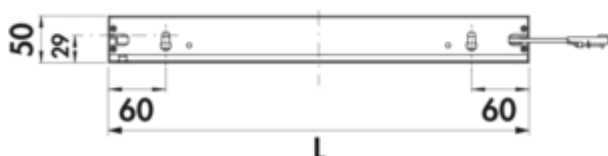

7062343 | L 600 mm, 4,3 W, zwart mat

7062344 | L 900 mm, 6,6 W, roestvrij staalkleurig

7062345 | L 900 mm, 6,6 W, zwart mat

7062346 | L 1200 mm, 9 W, roestvrij staalkleurig

7062347 | L 1200 mm, 9 W, zwart mat

- ✓ Verlichte legbord
- ✓ 2700 K warmwit tot 6500 K koudwit
- ✓ hoekig

Verlicht legbord. Kast van aluminium, veiligheidsglas gematteerd, met LED verlichting, gelijkmatige verlichting over de volledige breedte naar boven en onder, vrijhangende montage tot een borddiepte van 200 mm, schroeven aan de achterzijde, onzichtbaar te monteren. **Converter niet geïntegreerd in de verlichte legbord.**

[meer info...](#)

Technische gegevens

Type artikel	Verlichte legbord	Vervangbare verlichting	Nee
Hoogte	50 mm	Lichtopbrengst	max. 64 lumen/watt bij 6500 K koudwit
Breed	600 mm	Transformator/omvormer vereist	Ja, moet apart besteld worden
Oppervlak/coating	mat	Aansluiting	Eenzijdig
Monteren/bevestigen	Wandmontage schroefbaar Schroefbevestiging	Materiaal behuizing	aluminium
Opmerking	* Draagvermogen is afhankelijk van de wandkwaliteit, er moet geschikt bevestigingsmateriaal voor het gegeven wandtype gebruikt worden (niet in leveringsomvang begrepen).	Kleur behuizing	zwart mat
Energie-efficiëntieklasse	G	Kleur omslag	transparant
Beschermingsklasse	IP20	Homogeen lichtveld zonder zichtbare LED-punten	Ja
Beschermingsklasse	III	Lichtbron inbegrepen	Ja
Vorm	hoekig	Compatibel met LIC-systeem	Ja
Draagkracht	ca. 1,0 kg/100 mm	Lengte van de toevoerleiding (primair)	2.000 mm
Type lichtbron	LED	Plug-in systeem	met mini stekkersysteem
Kleurtemperatuur	2700 K warmwit tot 6500 K koudwit	Type armatuur	Verlichte legbord
Kleurtemperatuur instelbaar	traploos	Verlichtingsvermogen	4,3 watt