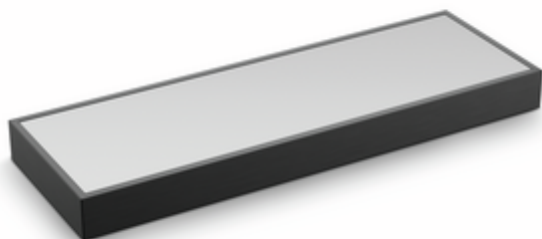

Lista 50 kleurwissel LED

Productnummer: 7062343

Configuratie: L 600 mm, 4,3 W, zwart mat

Configuratie-opties

7062340 | L 450 mm, 3,1 W, roestvrij staalkleurig

7062341 | L 450 mm, 3,1 W, zwart mat

7062342 | L 600 mm, 4,3 W, roestvrij staalkleurig

- ✓ Verlichte legbord
- ✓ 2700 K warmwit tot 6500 K koudwit
- ✓ hoekig

Verlicht legbord. Kast van aluminium, veiligheidsglas gematteerd, met LED verlichting, gelijkmatige verlichting over de volledige breedte naar boven en onder, vrijhangende montage tot een borddiepte van 200 mm, schroeven aan de achterzijde, onzichtbaar te monteren. **Converter niet geïntegreerd in de verlichte legbord.**

Verlicht legbord

- 12 V, IP20
- traploze regeling van de lichtkleur van 2700 K warmwit tot 6500 K koudwit
- max. 64 lumen/watt bij 6500 K koudwit
- 2000 mm toevoerleiding met mini stekkersysteem
- **kabeluitvoer achterzijde van de lamp links**
- draagvermogen* ca. 1 kg/100 mm
- incl. neigingsverstelling
- LIC/MEC LED-systeem compatibel