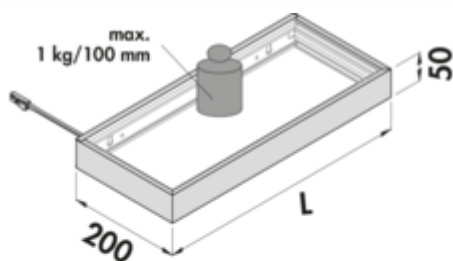

- ✓ Verlichte legbord
- ✓ 2700 K warmwit tot 6500 K koudwit
- ✓ hoekig

Verlicht legbord. Kast van aluminium, veiligheidsglas gematteerd, met LED verlichting, gelijkmatige verlichting over de volledige breedte naar boven en onder, vrijhangende montage tot een borddiepte van 200 mm, schroeven aan de achterzijde, onzichtbaar te monteren. **Converter niet geïntegreerd in de verlichte legbord.**

Verlicht legbord

- 12 V, IP20
- traploze regeling van de lichtkleur van 2700 K warmwit tot 6500 K koudwit
- max. 64 lumen/watt bij 6500 K koudwit
- 2000 mm toevoerleiding met mini stekkersysteem
- **kabeluitvoer achterzijde van de lamp links**
- draagvermogen* ca. 1 kg/100 mm
- incl. neigingsverstelling
- LIC/MEC LED-systeem compatibel

[meer info...](#)

Technische gegevens

Type artikel	Verlichte legbord	Vervangbare verlichting	Nee
Hoogte	50 mm	Lichtopbrengst	max. 64 lumen/watt bij 6500 K koudwit
Breed	600 mm	Transformator/omvormer vereist	Ja, moet apart besteld worden
Oppervlak/coating	mat	Aansluiting	Eenzijdig
Monteren/bevestigen	Wandmontage schroefbaar Schroefbevestiging	Materiaal behuizing	aluminium
Opmerking	* Draagvermogen is afhankelijk van de wandkwaliteit, er moet geschikt bevestigingsmateriaal voor het gegeven wandtype gebruikt worden (niet in leveringsomvang begrepen).	Kleur behuizing	zwart mat
Energie-efficiëntieklasse	G	Kleur omslag	transparant
Beschermingsklasse	IP20	Homogeen lichtveld zonder zichtbare LED-punten	Ja
Beschermingsklasse	III	Lichtbron inbegrepen	Ja
Vorm	hoekig	Compatibel met LIC-systeem	Ja
Draagkracht	ca. 1,0 kg/100 mm	Lengte van de toevoerleiding (primair)	2.000 mm
Type lichtbron	LED	Plug-in systeem	met mini stekkersysteem
Kleurtemperatuur	2700 K warmwit tot 6500 K koudwit	Type armatuur	Verlichte legbord
Kleurtemperatuur instelbaar	traploos	Verlichtingsvermogen	4,3 watt