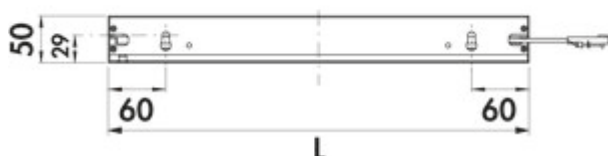

### Configuratie-opties

7062340 | L 450 mm, 3,1 W, roestvrij staalkleurig

7062341 | L 450 mm, 3,1 W, zwart mat

7062342 | L 600 mm, 4,3 W, roestvrij staalkleurig

7062343 | L 600 mm, 4,3 W, zwart mat

7062344 | L 900 mm, 6,6 W, roestvrij staalkleurig

7062345 | L 900 mm, 6,6 W, zwart mat

7062346 | L 1200 mm, 9 W, roestvrij staalkleurig

7062347 | L 1200 mm, 9 W, zwart mat

- ✓ Verlichte legbord
- ✓ 2700 K warmwit tot 6500 K koudwit
- ✓ hoekig

Verlicht legbord. Kast van aluminium, veiligheidsglas gematteerd, met LED verlichting, gelijkmatige verlichting over de volledige breedte naar boven en onder, vrijhangende montage tot een borddiepte van 200 mm, schroeven aan de achterzijde, onzichtbaar te monteren. Converter niet geïntegreerd in de verlichte legbord.

## Technische gegevens

Type artikel	Verlichte legbord	Lichtopbrengst	max. 64 lumen/watt bij 6500 K koudwit
Breed	600 mm	Transformator/omvormer vereist	Ja, moet apart besteld worden
Oppervlak/coating	mat	Aansluiting	Eenzijdig
Monteren/bevestigen	Wandmontage schroefbaar Schroefbevestiging	Materiaal behuizing	aluminium
Opmerking	* Draagvermogen is afhankelijk van de wandkwaliteit, er moet geschikt bevestigingsmateriaal voor het gegeven wandtype gebruikt worden (niet in leveringsomvang begrepen).	Kleur behuizing	zwart mat
Energie-efficiëntieklasse	G	Kleur omslag	transparant
Beschermingsklasse	IP20	Homogeen lichtveld zonder zichtbare LED-punten	Ja
Beschermingsklasse	III	Lichtbron inbegrepen	Ja
Vorm	hoekig	Compatibel met LIC-systeem	Ja
Draagkracht	ca. 1,0 kg/100 mm	Lengte van de toevoerleiding (primair)	2.000 mm
Type lichtbron	LED	Plug-in systeem	met mini stekkersysteem
Kleurtemperatuur	2700 K warmwit tot 6500 K koudwit	Type armatuur	Verlichte legbord
Kleurtemperatuur instelbaar	traploos	Verlichtingsvermogen	4,3 watt
Vervangbare verlichting	Nee		