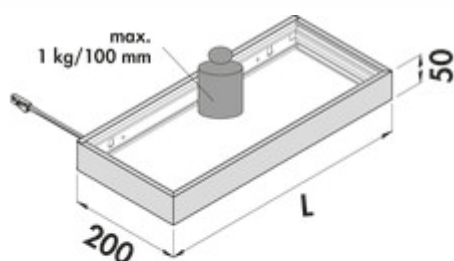

### Configuratie-opties

7062340 | L 450 mm, 3,1 W, roestvrij staalkleurig

7062341 | L 450 mm, 3,1 W, zwart mat

7062342 | L 600 mm, 4,3 W, roestvrij staalkleurig

7062343 | L 600 mm, 4,3 W, zwart mat

7062344 | L 900 mm, 6,6 W, roestvrij staalkleurig

7062345 | L 900 mm, 6,6 W, zwart mat

7062346 | L 1200 mm, 9 W, roestvrij staalkleurig

7062347 | L 1200 mm, 9 W, zwart mat

- ✓ Verlichte legbord
- ✓ 2700 K warmwit tot 6500 K koudwit
- ✓ hoekig

Verlicht legbord. Kast van aluminium, veiligheidsglas gematteerd, met LED verlichting, gelijkmatige verlichting over de volledige breedte naar boven en onder, vrijhangende montage tot een borddiepte van 200 mm, schroeven aan de achterzijde, onzichtbaar te monteren. Converter niet geïntegreerd in de verlichte legbord.

## Technische gegevens

Type artikel	Verlichte legbord	Lichtopbrengst	max. 64 lumen/watt bij 6500 K koudwit
Breed	600 mm	Transformator/omvormer vereist	Ja, moet apart besteld worden
Oppervlak/coating	mat	Aansluiting	Eenzijdig
Monteren/bevestigen	Wandmontage schroefbaar Schroefbevestiging	Materiaal behuizing	aluminium
Opmerking	* Draagvermogen is afhankelijk van de wandkwaliteit, er moet geschikt bevestigingsmateriaal voor het gegeven wandtype gebruikt worden (niet in leveringsomvang begrepen).	Kleur behuizing	zwart mat
Energie-efficiëntieklasse	G	Kleur omslag	transparant
Beschermingsklasse	IP20	Homogeen lichtveld zonder zichtbare LED-punten	Ja
Beschermingsklasse	III	Lichtbron inbegrepen	Ja
Vorm	hoekig	Compatibel met LIC-systeem	Ja
Draagkracht	ca. 1,0 kg/100 mm	Lengte van de toevoerleiding (primair)	2.000 mm
Type lichtbron	LED	Plug-in systeem	met mini stekkersysteem
Kleurtemperatuur	2700 K warmwit tot 6500 K koudwit	Type armatuur	Verlichte legbord
Kleurtemperatuur instelbaar	traploos	Verlichtingsvermogen	4,3 watt
Vervangbare verlichting	Nee		