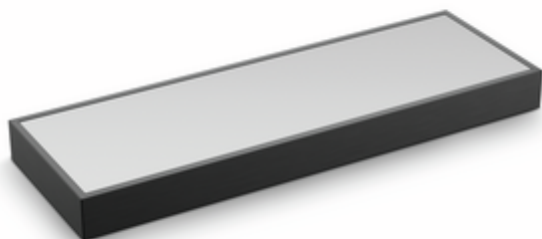

## Lista 50 kleurwissel LED

Productnummer: 7062343

Configuratie: L 600 mm, 4,3 W, zwart mat

### Configuratie-opties

7062340 | L 450 mm, 3,1 W, roestvrij staalkleurig

7062341 | L 450 mm, 3,1 W, zwart mat

7062342 | L 600 mm, 4,3 W, roestvrij staalkleurig

7062343 | L 600 mm, 4,3 W, zwart mat

7062344 | L 900 mm, 6,6 W, roestvrij staalkleurig

7062345 | L 900 mm, 6,6 W, zwart mat

7062346 | L 1200 mm, 9 W, roestvrij staalkleurig

7062347 | L 1200 mm, 9 W, zwart mat

- ✓ Verlichte legbord
- ✓ 2700 K warmwit tot 6500 K koudwit
- ✓ hoekig

Verlicht legbord. Kast van aluminium, veiligheidsglas gematteerd, met LED verlichting, gelijkmatige verlichting over de volledige breedte naar boven en onder, vrijhangende montage tot een borddiepte van 200 mm, schroeven aan de achterzijde, onzichtbaar te monteren. Converter niet geïntegreerd in de verlichte legbord.

### Verlicht legbord

- 12 V, IP20
- traploze regeling van de lichtkleur van 2700 K warmwit tot 6500 K koudwit
- max. 64 lumen/watt bij 6500 K koudwit
- 2000 mm toevoerleiding met mini stekkersysteem
- kabeluitvoer achterzijde van de lamp links
- draagvermogen\* ca. 1 kg/100 mm
- incl. neigingsverstelling
- LIC/MEC LED-systeem compatibel