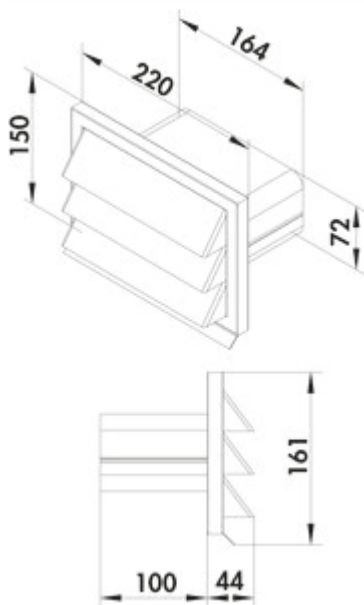

## E-Jal flow 125 buitenjaloerie

Productnummer: 4033015  
 Configuratie: roestvrij staal

### Configuratie-opties

4033015 | roestvrij staal

- ✓ Buitenjaloerie
  - ✓ Insteekstelsysteem voor verlijming achteraf
- 210 x 140 mm met terugslagklep voor aansluiting 169 x 77 mm aan COMPAIR® flow 125.

— aansluitdiepte 90 mm

[meer info...](#)

### Technische gegevens

Type artikel	Buitenjaloerie	Ondersteuningsdiepte	90 mm
Garantie	2 jaar Naber-garantie (behalve op slijtageonderdelen), de algemene garantievoorwaarden van Naber GmbH zijn van toepassing.	Diameter aansluiting	125 mm
Breed	210 mm	Blinde versie	terugslagklep
Materiaal	roestvrij staal	Systeemdimensie	125
Monteren/bevestigen	Insteekstelsysteem voor verlijming achteraf	Uitgangsaandrijving	hoekig
Certificering	roestvrij	Ventilatiesysteem	COMPAIR flow 125
Vorm	hoekig		