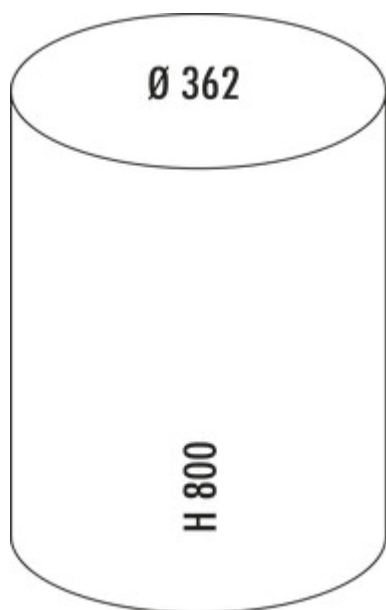

## WESCO® Big Baseboy® 30

Productnummer: 8011524

Configuratie: zwart

- ✓ Vrijstaande containers
- ✓ voetstapmechanisme
- ✓ 30 l
- afvalvolume 30 liter
- corpus en deksel van gepoedercoate stalen plaat
- emmer metaal
- pedaal metaal met een rubberen pedaalvlak
- vloerring kunststof

### Technische gegevens

Type artikel	Vrijstaande containers	Vaatwasmachinebestendig	Niet vaatwasmachinebestendig
Merk	WESCO®	Hoogte inzetstuk	625 mm
Breed	362 mm	Breed gebruik	244 mm
Materiaal	Poedergecoat plaatstaal	Materiaal inzetstuk	metaal
Omslag	Ja	Volume/inhoud container	30
Type hoes	Sluitdeksel	Afmetingen afvalbak (Wesco.de)	800 x 362
Technologie openen	voetstapmechanisme	Vergrendelmechanisme	Met demper
Type afvalverzamelaar	Vrijstaande containers	Materiaal voetstappen	Metaal met rubberen loopvlak
Totaal volume	30 l	Vloer	Plastic rand aan de onderkant beschermt de vloer
Volume/inhoud container 1	30 l	Oud Wesco artikelnr.	134731-62
Vorm	rond		