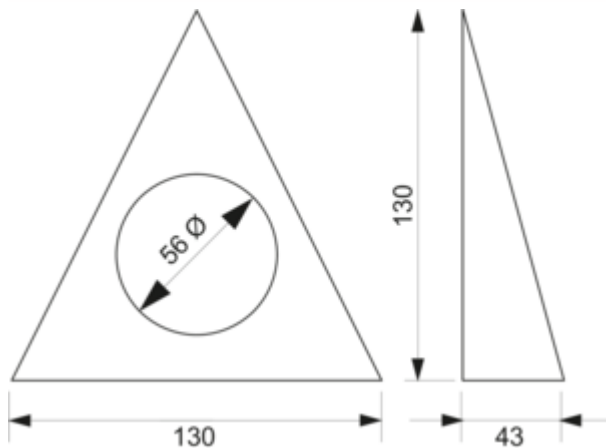

Razzo 1 LED

Productnummer: 7064021

Configuratie: afzonderlijke lamp m. schakelaar

Configuratie-opties

7064021 | afzonderlijke lamp m. schakelaar

- ✓ Onderbouw-/nislamp
- ✓ 4000 K neutraal wit
- ✓ 2 watt

Onderbouwlamp. **Kast van roestvrij staal**, verlichting zonder zichtbare LED punten.

Afzonderlijke lamp zonder of met schakelaar

- 2 watt, 350 mA, **4000 K** neutraal wit
- 70 lumen/watt
- 150 mm toevoerleiding, 2000 mm verbindingsleiding met mini stekkersysteem
- aanvullend 2000 mm toevoerleiding voor afzonderlijke lamp met schakelaar

Set-2,-3,-5 met schakelaar bestaande uit:

- 1, 2 of 4 afzonderlijke lampen zonder schakelaar (7064020)
- 1 afzonderlijke lamp met schakelaar (7064021)
- 1 LED converter 19 (7064005)
- uitbreidbaar tot 6 lampen

Dit product bevat een lichtbron van energie-efficiëntieklasse F.

[meer info...](#)

Technische gegevens

Type artikel	Lamp	Vervangbare verlichting	Nee
Hoogte	43 mm	Lichtopbrengst	70 lumen/watt
Breed	130 mm	Transformator/omvormer vereist	Ja, moet apart besteld worden
Monteren/bevestigen	Installatie basisapparaat (hangelement/plank)	Materiaal behuizing	roestvrij staal
Energie-efficiëntieklasse	F	Kleur behuizing	Roestvrij staal
Certificering	GS CE	Homogeen lichtveld zonder zichtbare LED-punten	Ja
Beschermingsklasse	III	Lichtbron inbegrepen	Ja
Lengte aansluitkabel (secundair)	2.000 mm	Lengte van de toevoerleiding (primair)	150 mm
Schakelaar	Ja	Plug-in systeem	met mini stekkersysteem
Vorm	driehoekig	Type armatuur	Onderbouw-/nislamp
Type lichtbron	LED	Verlichtingsvermogen	2 watt
Kleurtemperatuur	4000 K neutraal wit		

Onderdelen

7064015	Reserve inbouwlamp, Lamp, 4000 K neutraal wit