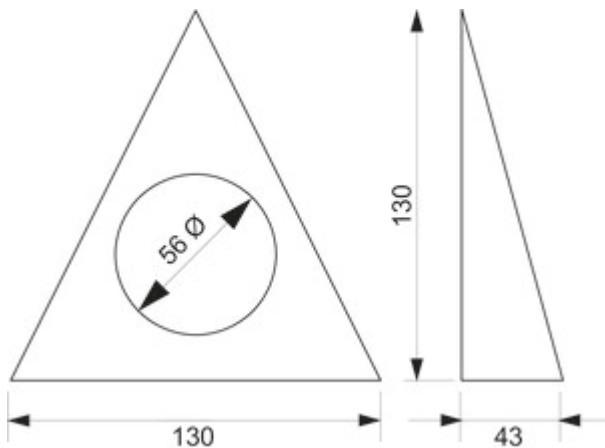

Razzo 1 LED

Productnummer: 7064021

Configuratie: afzonderlijke lamp m. schakelaar

Configuratie-opties

7064021 | afzonderlijke lamp m. schakelaar

- ✓ Onderbouw-/nislamp
- ✓ 4000 K neutraal wit
- ✓ 2 watt

Onderbouwlamp. Kast van roestvrij staal, verlichting zonder zichtbare LED punten.

Afzonderlijke lamp zonder of met schakelaar

- 2 watt, 350 mA, 4000 K neutraal wit
- 70 lumen/watt
- 150 mm toevoerleiding, 2000 mm verbindingsleiding met mini stekkersysteem
- aanvullend 2000 mm toevoerleiding voor afzonderlijke lamp met schakelaar

Set-2,-3,-5 met schakelaar bestaande uit:

- 1, 2 of 4 afzonderlijke lampen zonder schakelaar (7064020)
- 1 afzonderlijke lamp met schakelaar (7064021)
- 1 LED converter 19 (7064005)
- uitbreidbaar tot 6 lampen

Dit product bevat een lichtbron van energie-efficiëntieklasse F.

[meer info...](#)

Technische gegevens

Type artikel	Lamp	Vervangbare verlichting	Nee
Breed	130 mm	Lichtopbrengst	70 lumen/watt
Monteren/bevestigen	Installatie basisapparaat (hangelement/plank)	Transformator/omvormer vereist	Ja, moet apart besteld worden
Energie-efficiëntieklasse	F	Materiaal behuizing	roestvrij staal
Certificering	GS CE	Kleur behuizing	Roestvrij staal
Beschermingsklasse	III	Homogeen lichtveld zonder zichtbare LED-punten	Ja
Lengte aansluitkabel (secundair)	2.000 mm	Lichtbron inbegrepen	Ja
Schakelaar	Ja	Lengte van de toevoerleiding (primair)	150 mm
Vorm	driehoekig	Plug-in systeem	met mini stekkersysteem
Type lichtbron	LED	Type armatuur	Onderbouw-/nislamp
Kleurtemperatuur	4000 K neutraal wit	Verlichtingsvermogen	2 watt

Accessoires

7062056	LED verbindingsleiding 1, Verbindingselement, zwart, L 2000 mm
7064015	Reserve inbouwlamp, Lamp, 4000 K neutraal wit

Onderdelen

7064015	Reserve inbouwlamp, Lamp, 4000 K neutraal wit