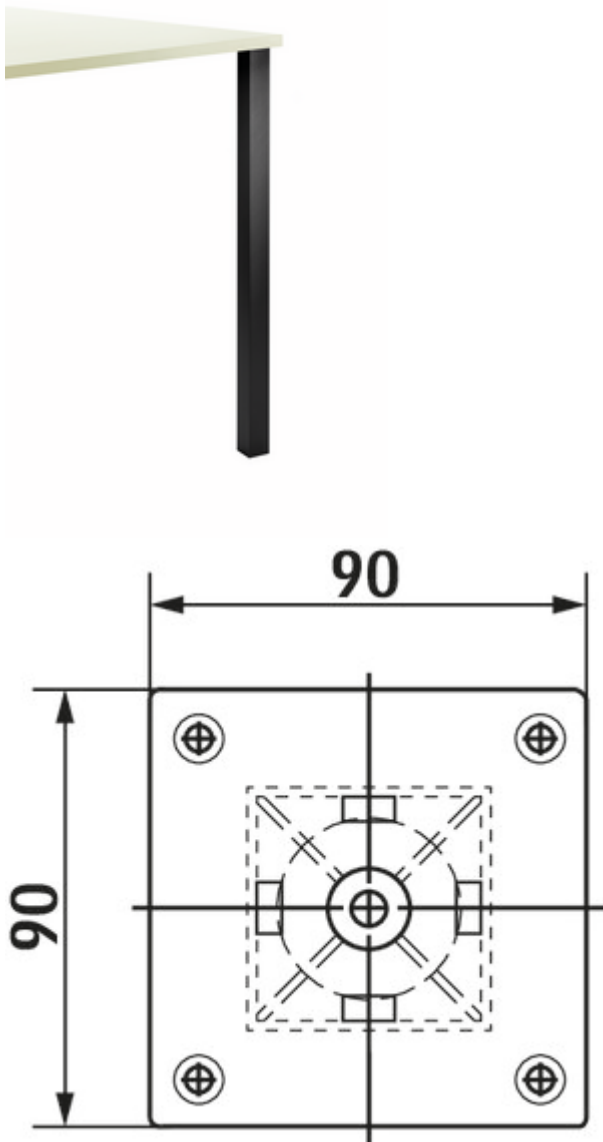

Kreta Vierkantfuß Aluminium

Produktnummer: 3013110
 Konfiguration: schwarz matt, H 700 mm

Konfigurationsoptionen

- 3013010 | edelstahlfarbig, H 700 mm
- 3013012 | edelstahlfarbig, H 870 mm
- 3013013 | edelstahlfarbig, H 1100 mm
- 3013110 | schwarz matt, H 700 mm
- 3013112 | schwarz matt, H 870 mm
- 3013113 | schwarz matt, H 1100 mm

- ✓ Stützfuß
- ✓ Material: Aluminium
- ✓ quadratisch

Stützfuß. Solides quadratisches Aluminiumprofil. Geeignet für Ansatz-tische, aber nicht für freistehende Tische, nicht kürzbar.

- Rohr 50 x 50 mm
- Höhe (zzgl. 10 mm Höhenverstellung)
- Tragkraft ca. 150 kg

[weitere Infos...](#)

Technische Daten

Artikeltyp	Stützfuß	Form	quadratisch
Breite	90 mm	Tragkraft	ca. 150 kg
Material	Aluminium	Höhenverstellung	10 mm
Oberfläche/Beschichtung	matt	Ausführung Stützelement	gerade
Hinweis	für freistehende Tische nicht geeignet	mit Befestigungsplatte	Ja
geeignet für	Ansatz-tische	Rohrmaß	50 x 50 mm
Eigenschaften	nicht kürzbar	Maße Auflagefläche	90 x 90 mm

Empfehlungen

3021190	Kreta 3 schräg, Konsole, edelstahlfarbig, H 235 mm
3021193	Kreta 3 schräg, Konsole, schwarz matt, H 235 mm
3023022	Kreta 1 schräg, Konsole, edelstahlfarbig, H 190 mm
3023023	Kreta 1 schräg, Konsole, edelstahlfarbig, H 230 mm
3023028	Kreta 1 schräg, Konsole, edelstahlfarbig, H 170 mm
3023030	Kreta 1 schräg, Konsole, schwarz matt, H 170 mm
3023031	Kreta 1 schräg, Konsole, schwarz matt, H 190 mm
3023032	Kreta 1 schräg, Konsole, schwarz matt, H 230 mm
3023026	Kreta 2 gerade, Konsole, edelstahlfarbig, H 190 mm
3023027	Kreta 2 gerade, Konsole, edelstahlfarbig, H 230 mm
3023029	Kreta 2 gerade, Konsole, edelstahlfarbig, H 170 mm
3023033	Kreta 2 gerade, Konsole, schwarz matt, H 170 mm
3023034	Kreta 2 gerade, Konsole, schwarz matt, H 190 mm
3023035	Kreta 2 gerade, Konsole, schwarz matt, H 230 mm