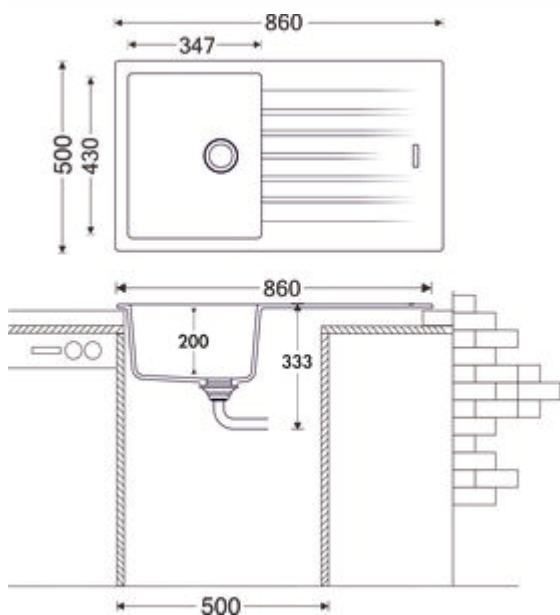

Angola 100 – lot incl. Gramix 1 Robinetterie haute pression

Numéro de produit: 1106106
Configuration: granite concrete

Options de configuration

1106101 | granite nero
1106102 | granite espresso
1106103 | granite metallico
1106105 | granite magnolia
1106106 | granite concrete
1106107 | granite lava

- ✓ Evier encastrable
- ✓ Composite
- ✓ Garniture excentrique

Évier encastrable. Composite, avec surface d'égouttement, réversible. Soupape à tamis 3½" avec robinetterie à excentrique rotatif, chromé.

- préforé des deux côtés
- adapté pour plans de travail d'une épaisseur de 22 mm à 44 mm
- dimensions de découpe env. 840 x 480 mm
- testés selon le standard UE BS EN 13310:2015
- également utilisables en combinaison avec des robinetteries pour eau chaude (+/-100 °C)

Mitigeur à bec unique.

- plage de pivotement 360°
- forage Ø 35 mm

[plus d'infos...](#)

Fiche technique

Type d'article	Evier	Débordement	Trop-plein dans le bassin principal
Largeur	860 mm	Excentrique	Garniture excentrique
Matériau	Composite	Largeur de l'armoire	500 mm
Ventilart	soupape à tamis 3½"	Dimension de découpe	env. 840 x 480 mm

Dimensions de montage (PDF)