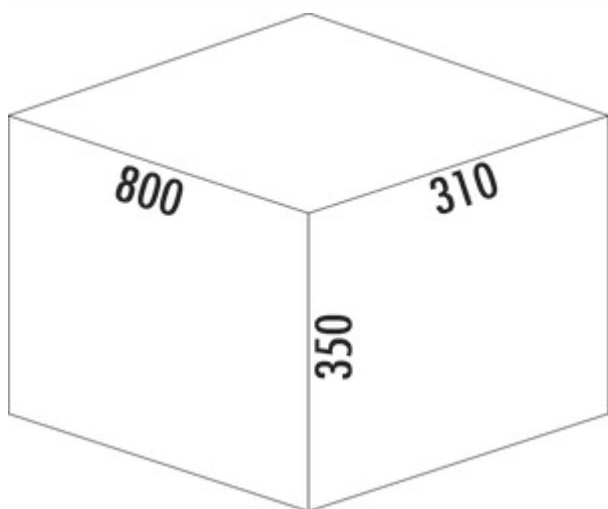

Cox Stand-UP® 350 K/800-3

Productnummer: 8013421

Configuratie: antraciet, H 350 mm

Configuratie-opties

8013421 | antraciet, H 350 mm

- ✓ Voorhanden uittreksystemen
- ✓ 30,5 l
- ✓ Aantal containers: 3

Voor de montage op voorhanden uittreksystemen met een verkorte nominale diepte van 400 mm. Het 800 mm brede Cox®-Stand-UP® afvalstelsel wordt voor de corpusbreedte met een passend vaststaand volledig deksel geleverd. Zodoende ontstaat er naast het afvalstelsel nog extra praktische opbergruimte in het uittreksysteem.

- maximale kozijnhoogte (afmeting van de bodem van de schuiflade tot bovenkant van het kozijn) 245 mm
- minimale inbouwdiepte (binnenmaat schuiflade) 310 mm
- afvalvolume 30,5 (2 x 7,5/1 x 15,5) liter
- totale hoogte 350 mm
- inbouwhoogte zonder volledig deksel 340 mm
- inbouwdiepte van het volledige deksel 400 mm
- breedte van het volledige deksel 800 mm
- volledig deksel kan achter bovenste front plaatsbesparend gemonteerd worden
- emmerhoogte 326 mm

[meer info...](#)

Technische gegevens

Type artikel	Systeem voor afvalinzameling	Geleiderail diepte	400 mm
Breed	800 mm	Totaal volume	30,5 l
Kastbreedte	800 mm	Volume/inhoud container 1	7,5 l
Monteren/bevestigen	op bestaande uittreksystemen	Volume/inhoud container 2	7,5 l
Verder	maximale kozijnhoogte (afmeting van de bodem van de schuiflade tot bovenkant van het kozijn) 245 mm	Volume/inhoud container 3	15,5 l
Materiaal container	kunststof	Vorm	hoekig
Kleur totale dekking	antraciet	Installatiehoogte	zonder volledig deksel 340 mm
Intrekbare totaalafdekking	Nee	Kleurengids	antraciet
Omslag	Ja	Kleur frame	antraciet
Type hoes	Volledig deksel	Volume/inhoud container	7,5/7,5/15,5
Aantal containers	3	Laadbak hoogte	326 mm
Type afvalverzamelaar	Voorhanden uittreksystemen		