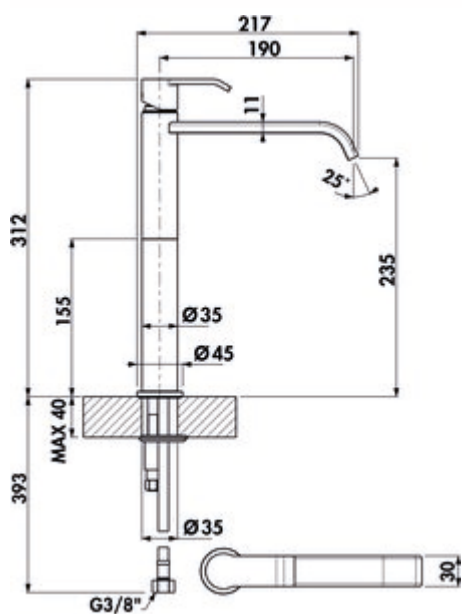

LINEA Stile 2 Bad

Productnummer: 5011292

Configuratie: zwart mat, hoogdruk

Configuratie-opties

5011291 | chroom, hoogdruk

5011292 | zwart mat, hoogdruk

✓ Wastafelkraan

✓ hoogdruk

Eengreepsmengkraan. Met keramisch binnenwerk. Uiterst geschikt voor het gebruik met opzet-wastafel.

— zonder afloopgarnituur

— boor \varnothing 35 mm

BELGAQUA

[meer info...](#)

Technische gegevens

Type artikel	Wastafelkraan	Bedrijfsdruk	hoogdruk
Merk	LINEA	Breed	45 mm
Aantal handgrepen	1	Materiaal	messing
Totale installatiehoogte	312 mm	Oppervlak/coating	poedergecoat
Bereik	190 mm	Werkbladdikte	40 mm
Afvoerhoogte	235 mm	Aantal kraangaten	1
Bedrijfsmodus	Hefboom	Patroongrootte	25 mm
Boordiameter	35 mm	Hellingshoek van beluchter	25 °
positie hendel	boven	Type aansluiting	G 3/8" F
Garantie	2 jaar Naber-garantie (behalve op slijtageonderdelen), de algemene garantievoorzwaarden van Naber GmbH zijn van toepassing.	Aansluitgrootte	DN 15
Patroon met keramische afdichtingsschijven	Ja	Verbindingslangen	600 mm
Kundendienst	Uw claim bij de klantenservice tijdens de garantieperiode wordt individueel in overleg afgehandeld.	Geschikt voor	Uiterst geschikt voor het gebruik met opzet-wastafel
Type fitting	Eengreepsmengkraan		