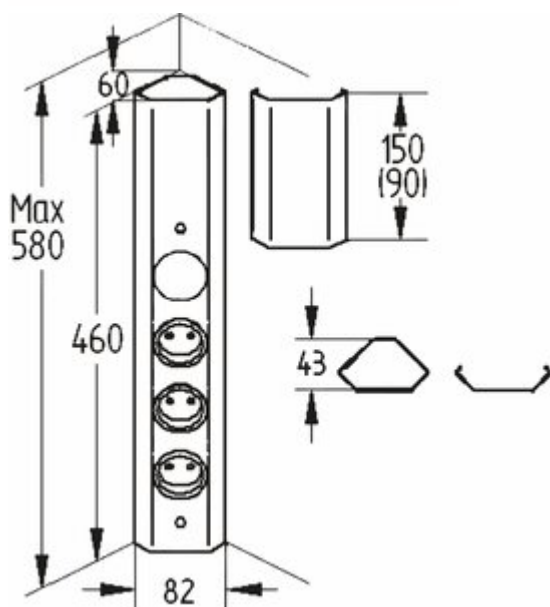

Mira d'angle small S

Numéro de produit: 7053238

Configuration: noir mat

Options de configuration

7053095 | acier inox

7053238 | noir mat

- ✓ Élément de prise en angle
- ✓ 3 x prise à contact de protection
- ✓ Interrupteur pour éclairage externe

Triple élément de prise et interrupteur pour éclairage externe.

- boîtier de forme compacte avec pièce de compensation télescopable
- 240 V/16 A
- 460–580 x 59 x 59 mm (H x L x P)
- 2000 mm de câble d'alimentation, prise à contact de protection lâche jointe
- 1800 mm de câble avec couplage Euro
- sortie de câble derrière

[plus d'infos...](#)

Fiche technique

Type d'article	Élément de prise	Longueur du câble d'alimentation (primaire)	2.000 mm
Garantie	Garantie Naber de 5 ans (hors pièces d'usure), les conditions générales de garantie de la société Naber GmbH s'appliquent.	Longueur du câble secondaire/de l'interrupteur	1.800 mm
Largeur	59 mm	Type de câble secondaire/câble d'interrupteur	avec couplage Euro
Montage/fixation	Montage en angle	Couleur de la prise	noir
Tension du réseau	240 V/16 A	Disposition des prises	90°
Certification	CE	Sortie de câble	sortie de câble derrière
Caractéristiques	anti-rouille	Interrupteur pour éclairage externe	Oui
Forme	angulaire	Fonction télescopique	avec pièce de compensation télescopable
Profondeur d'encastrement	43 mm	Version prises de courant	3 x prise à contact de protection
Matériau du boîtier	acier inox	Type d'élément de prise	Élément de prise en angle
Couleur du boîtier	Acier inox	Nombre de prises (total)	3
Fiche d'alimentation livrée en vrac	Oui		