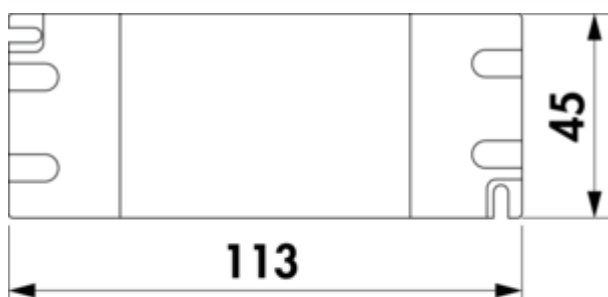

LED converter 15 ST

Productnummer: 7062210

Configuratie: grijs

Configuratie-opties

7062210 | grijs

- ✓ 15 watt
- ✓ Armatuur sleuven: 6
- ✓ 2.000 mm
- 15 watt, 12 VDC
- met 6-voudige verdeler
- 2000 mm netsnoer
- aansluitwaarden van de afzonderlijke lampen dienen in acht te worden genomen (watt)

[meer info...](#)

Technische gegevens

Type artikel	Converter	Vorm	hoekig
Hoogte	20 mm	Vervangbare verlichting	Nee
Breed	113 mm	Transformator/omvormer vereist	Ja
Opmerking	aansluitwaarden (watt) van de afzonderlijke lampen moeten in acht genomen worden	Lengte van de toevoerleiding (primair)	2.000 mm
Stroom	15 watt	Armatuur sleuven	6